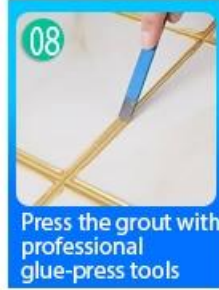

هو منتج جديد للديكور المنزلي، وهو تماما بدلا من وكيل الخياطة. يمكن استخدامه بشكل أفضل في Kelin Tile Grouس مفاصل بلاط السيراميك والحجر والزجاج أو بلاط الفسيفساء على الحائط أو الكلمة في الحمام والمطبخ وغرفة النوم وهلم جرا. لديها أنواع كبيرة من الألوان، بريق مشرق والسطح مشرق مثل الخزف بعد المعالجة. في الوقت نفسه، فإنه دليل على العفن، والدليل على الرطوبة، وصديقة للبيئة والنكهة غير السامة والصفية، مضيئا أيون الأكسجين السلبي لتنقية الهواء. والأهم من ذلك، دون أن تتعرض باستمرار لشدة عالية من أشعة الشمس، لن يكون المنتج اصفرارا وسهلة تنظيف ومقاومة للأوساخ. أستراليا منتجات البحث والتطوير المشتركة لجعل الأداء الأفضل، ومن خلال التوجيه الصيني للعلوم مراقبة الجودة الاستراتيجي لجودة مراقبة الجودة، لجعل منتجات الجودة مستقرة. الجص البلاط سهل للغاية للبناء. كيلين **المورد المضافة البلاط** تتطلع الى الاستماع منك

أصناف من الألوان لاختيارك. توفير أيضا ألوان مخصصة

توفير حل الفجوة الغرفة بأكملها

عملية بناء موجزة

أداة الضغط المشترك المهنية

Cutter Knife

Pointing trowel

Brush

Forming Stick