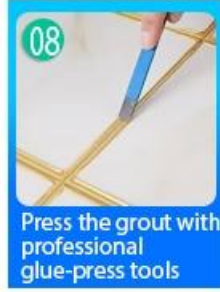

هو منتج جديد للديكور المنزلي، وهو تماما بدلا من وكيل الخياطة. يمكن استخدامه بشكل أفضل في Kelin Tile Grouس مفاصل بلاط السيراميك والحجر والزجاج أو بلاط الفسيفساء على الحائط أو الكلمة في الحمام والمطبخ وغرفة النوم وهلم جرا. لديها أنواع كبيرة من الألوان، بريق مشرق والسطح مشرق مثل الخزف بعد المعالجة. في الوقت نفسه، فإنه دليل على العفن، والدليل على الرطوبة، وصديقة للبيئة والنكهة غير السامة والصفية، مضيئا أيون الأكسجين السلبي لتنقية الهواء. والأهم من ذلك، دون أن تتعرض باستمرار لشدة عالية من أشعة الشمس، لن يكون المنتج اصفرارا وسهلة تنظيف ومقاومة للأوساخ. أستراليا منتجات البحث والتطوير المشتركة لجعل الأداء الأفضل، ومن خلال التوجيه الصيني للعلوم مراقبة الجودة الاستراتيجي لجودة مراقبة الجودة، لجعل منتجات الجودة مستقرة. الجص البلاط سهل للغاية للبناء. كيلين **المورد المضافة البلاط** تتطلع الى الاستماع منك

أصناف من الألوان لاختيارك، توفير أيضا ألوان مخصصة

توفير حل الفجوة الغرفة بأكملها

عملية بناء موجزة

أداة الضغط المشترك المهنية

Cutter Knife

Pointing trowel

Brush

Forming Stick