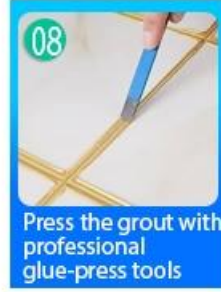

هو منتج جديد للديكور المنزلي، وهو تماما بدلا من وكيل الخياطة. يمكن استخدامه بشكل أفضل في Kelin Tile Grouس مفاصل بلاط السيراميك والحجر والزجاج أو بلاط الفسيفساء على الحائط أو الكلمة في الحمام والمطبخ وغرفة النوم وهلم جرا. لديها أنواع كبيرة من الألوان، بريق مشرق والسطح مشرق مثل الخزف بعد المعالجة. في الوقت نفسه، فإنه دليل على العفن، والدليل على الرطوبة، وصديقة للبيئة والنكهة غير السامة والصفية، مضيئا أيون الأكسجين السلبي لتنقية الهواء. والأهم من ذلك، دون أن تتعرض باستمرار لشدة عالية من أشعة الشمس، لن يكون المنتج اصفرارا وسهلة تنظيف ومقاومة للأوساخ. أستراليا منتجات البحث والتطوير المشتركة لجعل الأداء الأفضل، ومن خلال التوجيه الصيني للعلوم مراقبة الجودة الاستراتيجي لجودة مراقبة الجودة، لجعل منتجات الجودة مستقرة. الجص البلاط سهل للغاية للبناء. منتجات كيلين، أنت لمزيد من المعلومات Kelin-يستحق كل هذا العناء. يرجى الاتصال [الايوكسي الجص المورد](#)

أصناف من الألوان لاختيارك، توفير أيضا ألوان مخصصة

توفير حل الفجوة الغرفة بأكملها

عملية بناء موجزة

أداة الضغط المشترك المهنية

Cutter Knife

Pointing trowel

Brush

Forming Stick