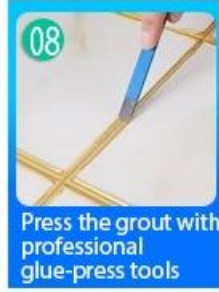

هو منتج جديد للديكور المنزلي، وهو تماما بدلا من وكيل الخياطة. يمكن استخدامه بشكل أفضل في Kelin Tile Grouis مفاصل بلاط السيراميك والحجر والزجاج أو بلاط الفسيفساء على الحائط أو الكلمة في الحمام والمطبخ وغرفة النوم وهلم جرا. لديها أنواع كبيرة من الألوان، بريق مشرق والسطح مشرق مثل الخزف بعد المعالجة. في الوقت نفسه، فإنه دليل على العفن، والدليل على الرطوبة، وصديقة للبيئة والنكهة غير السامة والصفية، مضيئا أيون الأكسجين السلبي لتنقية الهواء. والأهم من ذلك، دون أن تتعرض باستمرار لشدة عالية من أشعة الشمس، لن يكون المنتج اصفرارا وسهلة تنظيف ومقاومة للأوساخ. أستراليا منتجات البحث والتطوير المشتركة لجعل الأداء الأفضل، ومن خلال التوجيه الصيني للعلوم مراقبة الجودة الاستراتيجي لجودة مراقبة الجودة، لجعل منتجات الجودة مستقرة. الجص البلاط سهل للغاية للبناء. منتجات كيلين، أنت لمزيد من المعلومات Kelin-يستحق كل هذا العناء. يرجى الاتصال [الايوكسي الجص المورد](#)

أصناف من الألوان لاختيارك. توفير أيضا ألوان مخصصة

توفير حل الفجوة الغرفة بأكملها

عملية بناء موجزة

أداة الضغط المشترك المهنية

Cutter Knife

Pointing trowel

Brush

Forming Stick