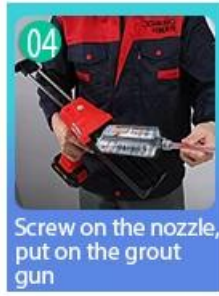

04
Screw on the nozzle, put on the grout gun