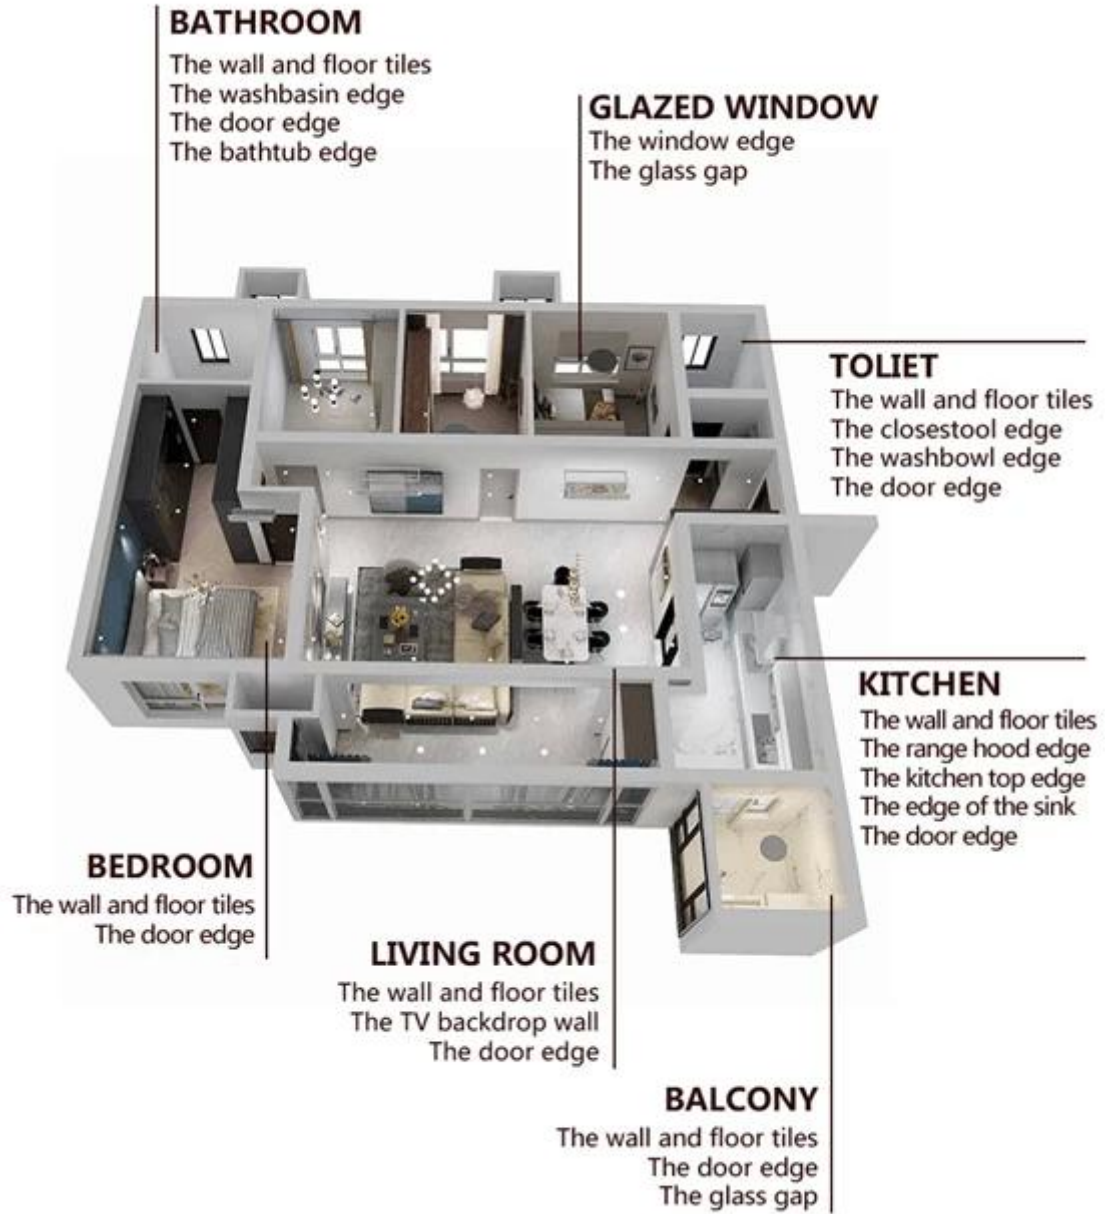

Brownness

Dark Brown

Reddish Brown

Rock Bslack

توفير حل العجوة الغرفة بأكملها

عملية بناء موجزة

أداة الضغط المشترك المهنية

Cutter Knife