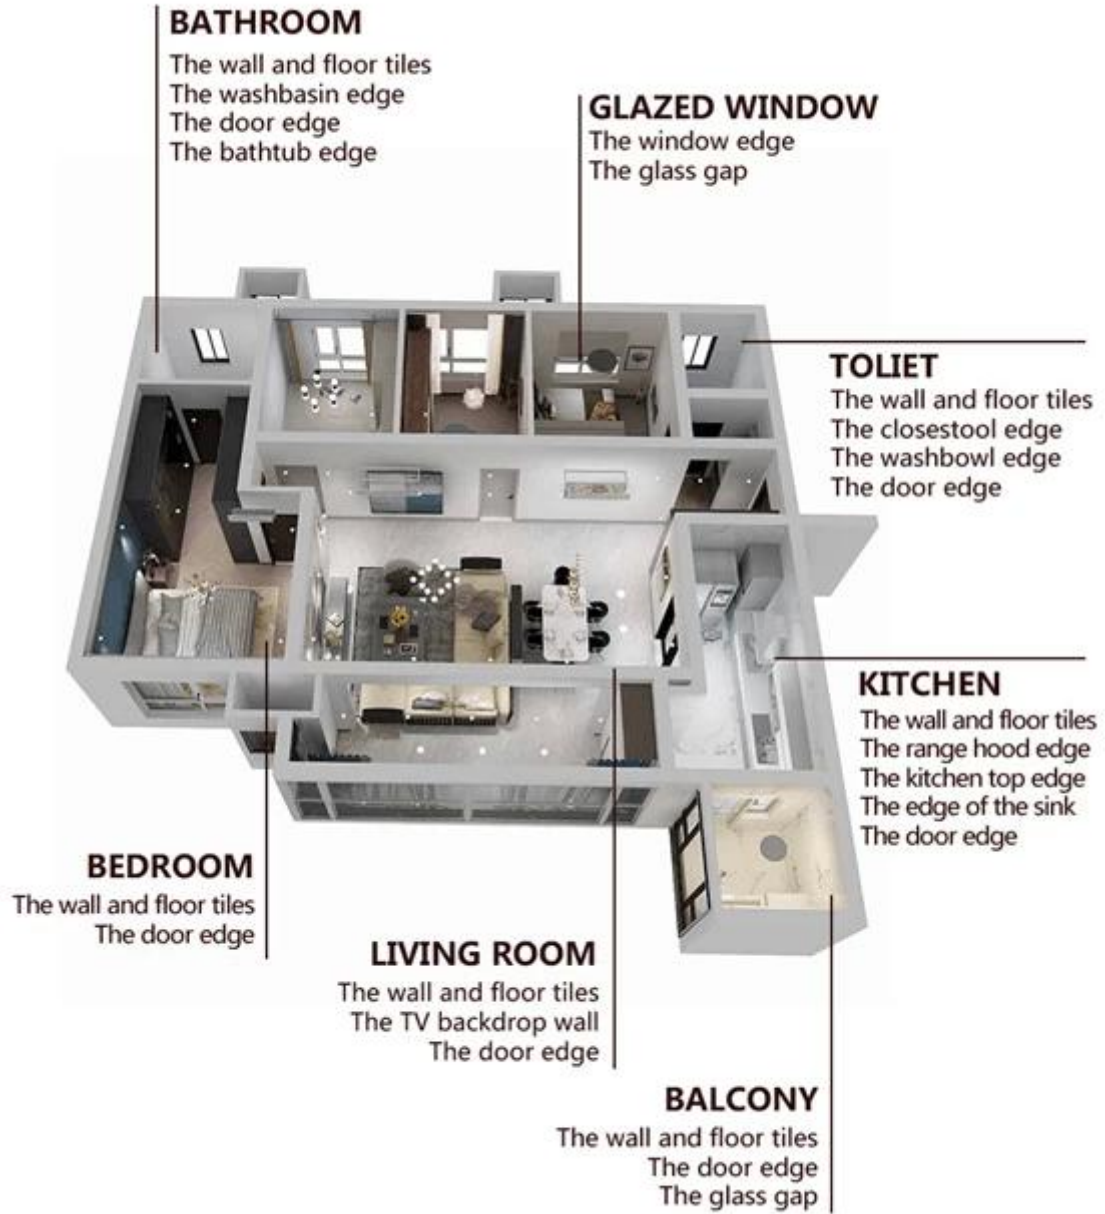

كيلوين البولوي يوريا بلاط الجص هو منتج جديد الانقلاب. بسبب البولوي يوريا ممتازة ارتداء المقاومة، ومقاومة التآكل، والمقاومة الصفراء، ومقاومة درجات الحرارة العالية والأداء المتفوق الأخرى، ويستخدم على نطاق واسع في صناعة الطيران والسفن العسكرية. منتجاتنا تماما البولويور المنتج الأساسي، ويمكن استخدامها بشكل أفضل في مفاصل بلاط السيراميك والحجر والزجاج والبلاط الفسيفساء على الحائط أو الطحين داخلي وخارجي. لديها خصائص خاصة بها: دليل الرطوبة الدائمة، أكثر البيئية، وعلاج سريع، وتوفير العمل وأبدا تلون، والتي هي أكبر ميزة لها. وبالإضافة إلى ذلك، فإنه يقوي بسرعة، والبناء وحافة نظيفة في نفس اليوم، وتوفير الوقت وتكاليف العمالة. والأهم من ذلك، يمكن بناؤها في سطح القاعدة الفرعية الرطبة، والتي تحل المشكلة التي لا يمكن بناءها بشكل كبير بسبب المناخ وأسباب أخرى. أستراليا منتجات البحث والتطوير المشتركة لجعل الأداء الأفضل، ومن خلال الأكاديمية الصينية للعلوم التوجيه الاستراتيجي لمراقبة الجودة، لجعل المنتجات " نوعية مستقرة. يرجى اختيار **الصين البولوي يوريا بلاط الجص الصانع-كيلين**

أصناف من الألوان لاختيارك. كما توفر الألوان المخصصة.

بوليوريا الأساسية بلاط حص ميزة

توفير حل فجوة الغرفة الكاملة

عملية البناء موجز

01
Clean the tiles and keep it dry

02
Polish with tile wax except the glazed tile