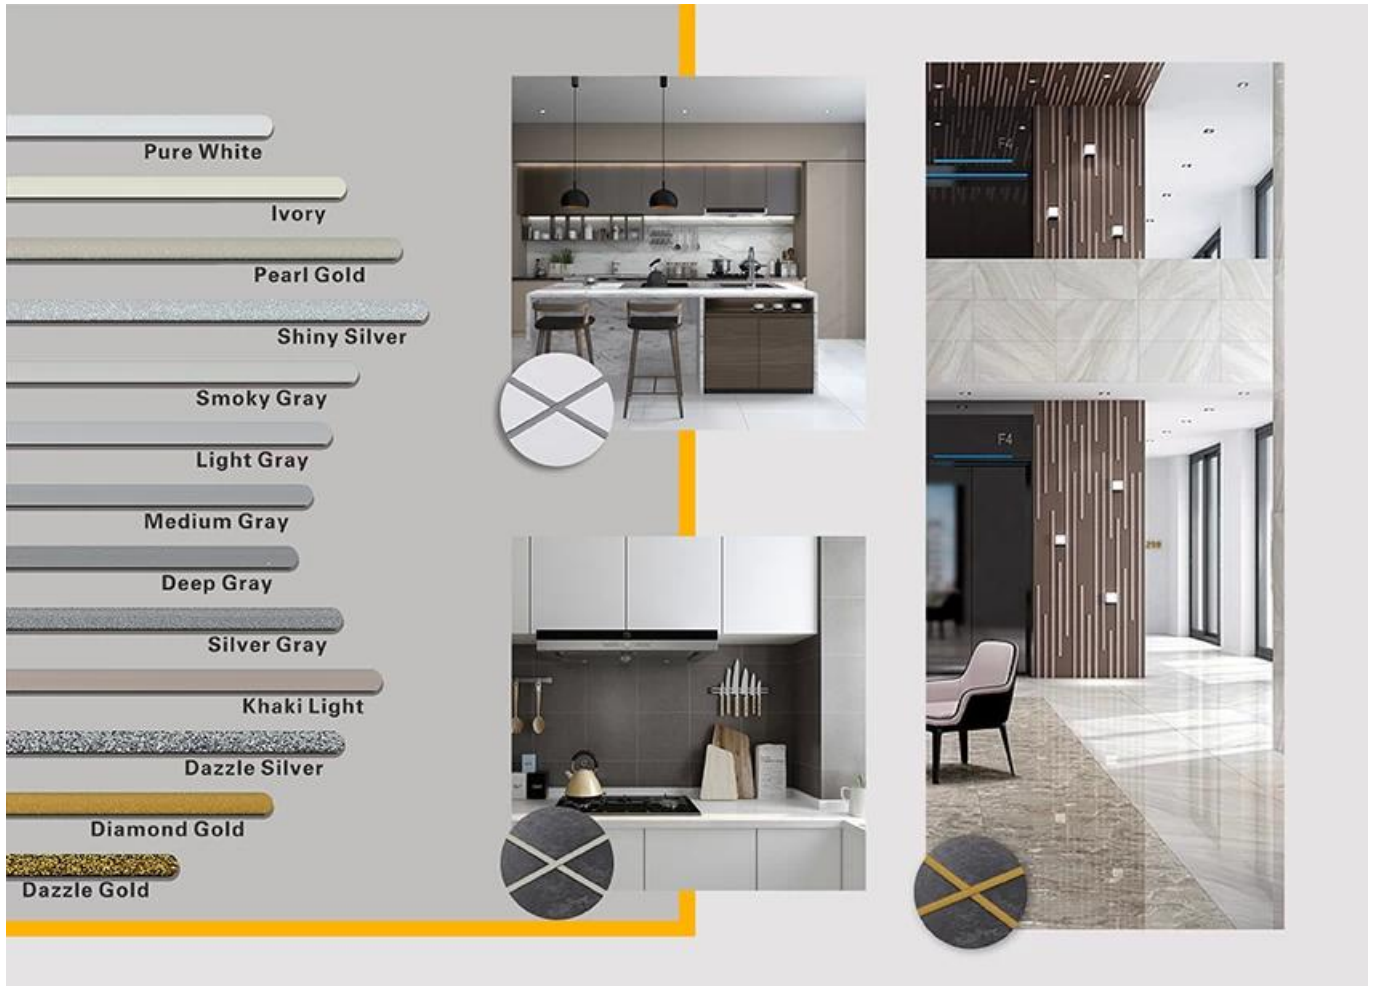

بوليوربا الأساسية بلاط حص ميزة

توفير حل فجوة الغرفة الكاملة