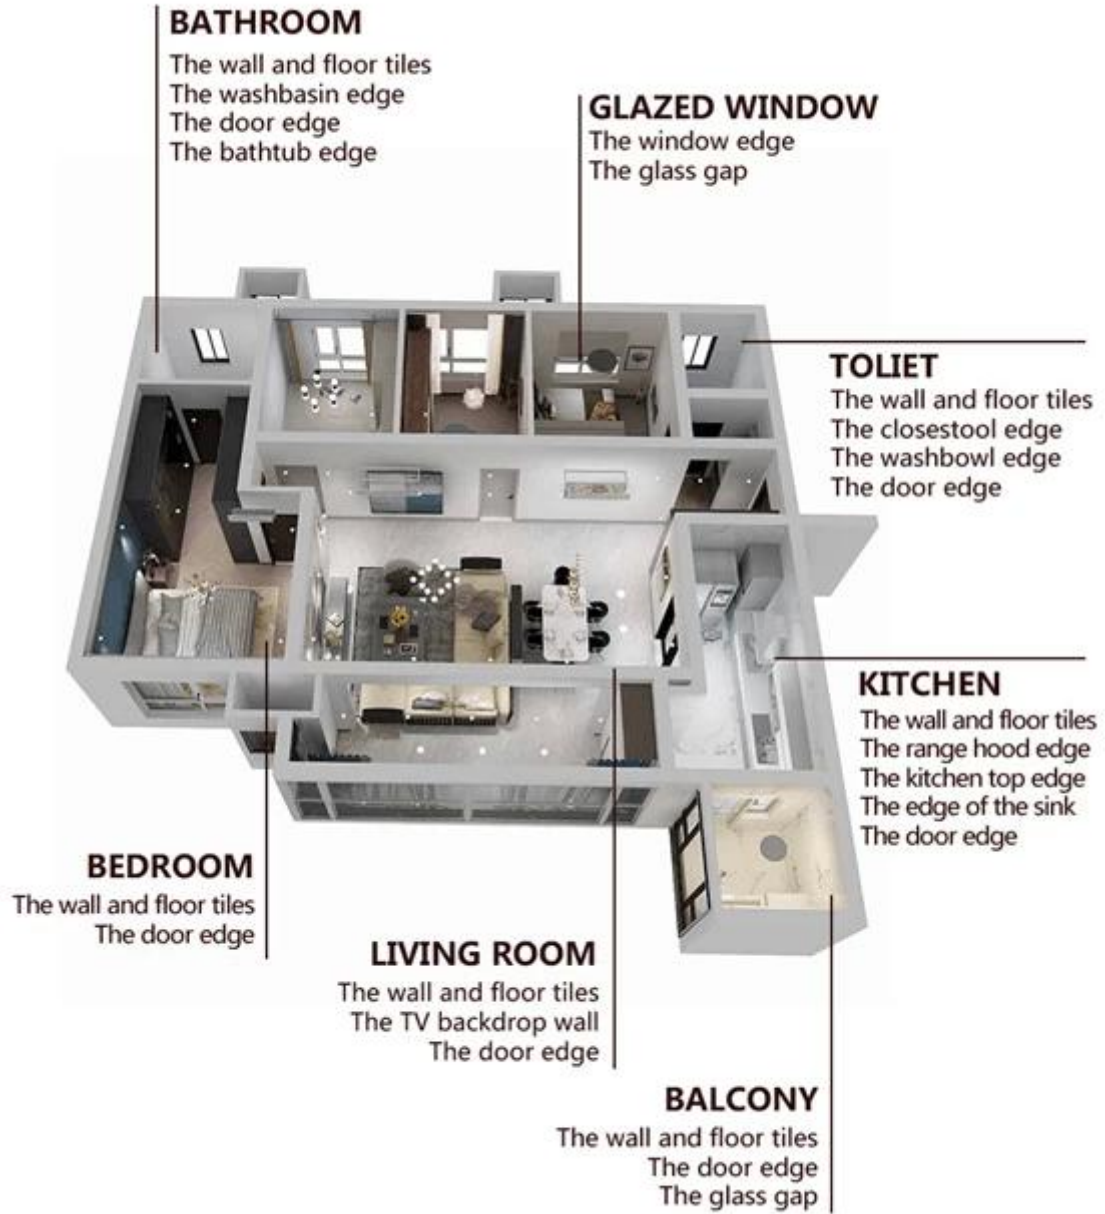

كيلوين البولوي يوريا بلاط الجص هو منتج جديد الانقلاب. بسبب البولوي يوريا ممتازة ارتداء المقاومة، ومقاومة التآكل، والمقاومة الصفراء، ومقاومة درجات الحرارة العالية والأداء المتفوق الأخرى، ويستخدم على نطاق واسع في صناعة الطيران والسفن العسكرية. منتجاتنا تماما البولويور المنتج الأساسي، ويمكن استخدامها بشكل أفضل في مفاصل بلاط السيراميك والحجر والزجاج والبلاط الفسيفساء على الحائط أو الطحين داخلي وخارجي. لديها خصائص خاصة بها: دليل الرطوبة الدائمة، أكثر البيئية، وعلاج سريع، وتوفير العمل وأبدا تلون، والتي هي أكبر ميزة لها. وبالإضافة إلى ذلك، فإنه يقوي بسرعة، والبناء وحافة نظيفة في نفس اليوم، وتوفير الوقت وتكاليف العمالة. والأهم من ذلك، يمكن بناؤها في سطح القاعدة الفرعية الرطبة، والتي تحل المشكلة التي لا يمكن بناؤها بشكل كبير بسبب المناخ وأسباب أخرى. أستراليا منتجات البحث والتطوير المشتركة لجعل الأداء الأفضل، ومن خلال الأكاديمية الصينية للعلوم التوجيه الاستراتيجي لمراقبة الجودة، لجعل المنتجات " نوعية مستقرة. يرجى اختيار **الصين البولوي يوريا بلاط الجص الصانع**-كيلين

أصناف من الألوان لاختيارك. كما توفر الألوان المخصصة.

بوليوربا الأساسية بلاط حص ميزة

توفير حل فجوة الغرفة الكاملة

عملية البناء موجز

أدوات الضغط المشترك المهنية

Cutter Knife

Pointing trowel

Brush