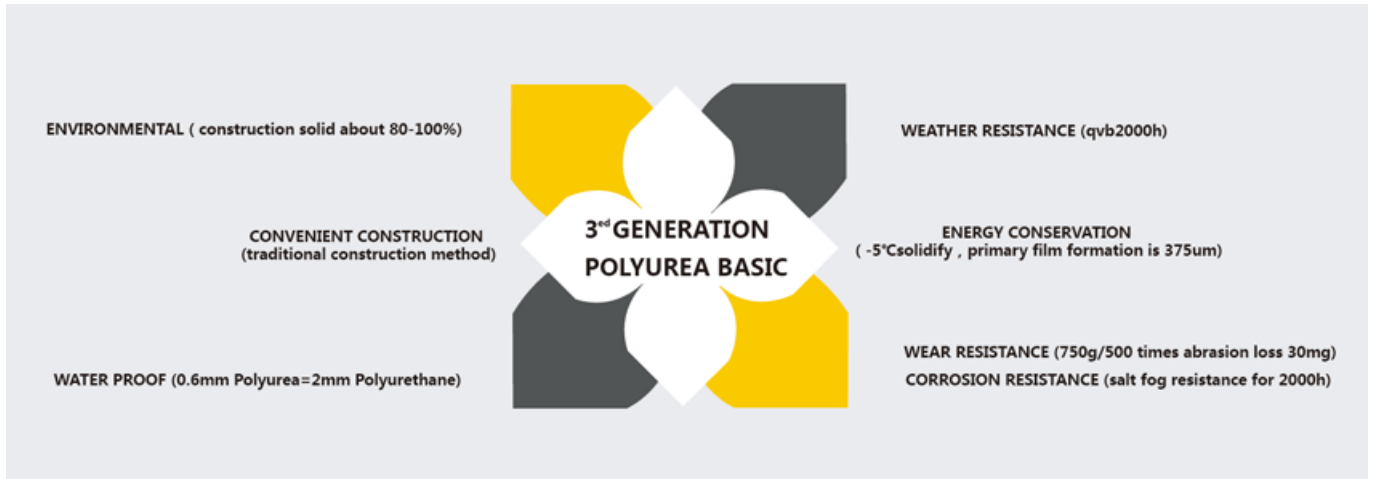

بوليوربا الأساسية بلاط حص ميزة

توفير حل فجوة الغرفة الكاملة