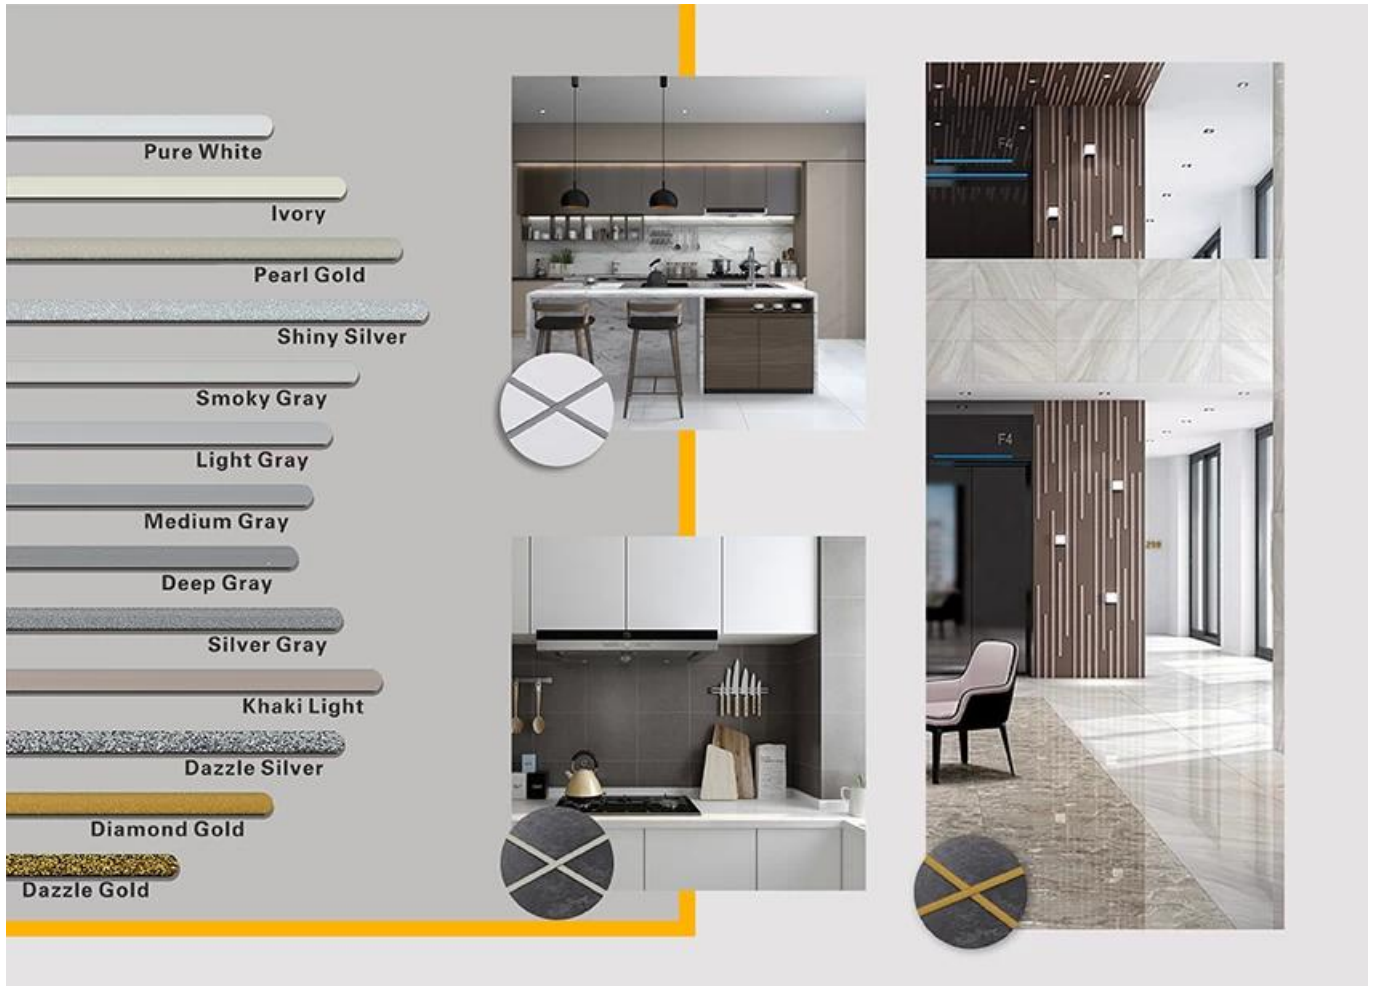

كيلوين البولوي يوريا بلاط الجص هو منتج جديد الانقلاب. بسبب البولوي يوريا ممتازة ارتداء المقاومة، ومقاومة التآكل، والمقاومة الصفراء، ومقاومة درجات الحرارة العالية والأداء المتفوق الأخرى، ويستخدم على نطاق واسع في صناعة الطيران والسفن العسكرية. منتجاتنا تماما البولويور المنتج الأساسي، ويمكن استخدامها بشكل أفضل في مفاصل بلاط السيراميك والحجر والزجاج والبلاط الفسيفساء على الحائط أو الطحين داخلي وخارجي. لديها خصائص خاصة بها: دليل الرطوبة الدائمة، أكثر البيئية، وعلاج سريع، وتوفير العمل وأبدا تلون، والتي هي أكبر ميزة لها. وبالإضافة إلى ذلك، فإنه يقوي بسرعة، والبناء وحافة نظيفة في نفس اليوم، وتوفير الوقت وتكاليف العمالة. والأهم من ذلك، يمكن بناؤها في سطح القاعدة الفرعية الرطبة، والتي تحل المشكلة التي لا يمكن بناؤها بشكل كبير بسبب المناخ وأسباب أخرى. أستراليا منتجات البحث والتطوير المشتركة لجعل الأداء الأفضل، ومن خلال الأكاديمية الصينية للعلوم التوجيه الاستراتيجي لمراقبة الجودة، لجعل المنتجات " نوعية مستقرة. يرجى اختيار **الصين البولوي يوريا بلاط الجص الصانع**-كيلين

أصناف من الألوان لاختيارك. كما توفر الألوان المخصصة.

بوليوربا الأساسية بلاط حص ميزة

توفير حل فجوة الغرفة الكاملة

عملية البناء موجز

أدوات الضغط المشترك المهنية

Cutter Knife

Pointing trowel

Brush