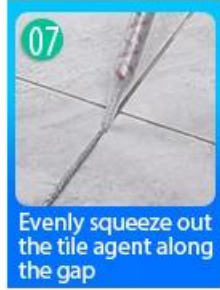

كيلوين البولوي يوريا بلاط الجص هو منتج جديد الانقلاب. بسبب البولوي يوريا ممتازة ارتداء المقاومة، ومقاومة التآكل، والمقاومة الصفراء، ومقاومة درجات الحرارة العالية والأداء المتفوق الأخرى، ويستخدم على نطاق واسع في صناعة الطيران والسفن العسكرية. منتجاتنا تماما البولويور المنتج الأساسي، ويمكن استخدامها بشكل أفضل في مفاصل بلاط السيراميك والحجر والزجاج والبلاط الفسيفساء على الحائط أو الطحين داخلي وخارجي. لديها خصائص خاصة بها: دليل الرطوبة الدائمة، أكثر البيئية، وعلاج سريع، وتوفير العمل وأبدا تلون، والتي هي أكبر ميزة لها. وبالإضافة إلى ذلك، فإنه يقوي بسرعة، والبناء وحافة نظيفة في نفس اليوم، وتوفير الوقت وتكاليف العمالة. والأهم من ذلك، يمكن بناؤها في سطح القاعدة الفرعية الرطبة، والتي تحل المشكلة التي لا يمكن بناؤها بشكل كبير بسبب المناخ وأسباب أخرى. أستراليا منتجات البحث والتطوير المشتركة لجعل الأداء الأفضل، ومن خلال الأكاديمية الصينية للعلوم التوجيه الاستراتيجي لمراقبة الجودة، لجعل المنتجات " نوعية مستقرة. يرجى اختيار **الصين البولوي يوريا بلاط الجص الصانع**-كيلين

أصناف من الألوان لاختيارك. كما توفر الألوان المخصصة.

بوليوربا الأساسية بلاط حص ميزة

توفير حل فجوة الغرفة الكاملة

عملية البناء موجز

أدوات الضغط المشترك المهنية

Cutter Knife

Pointing trowel

Brush