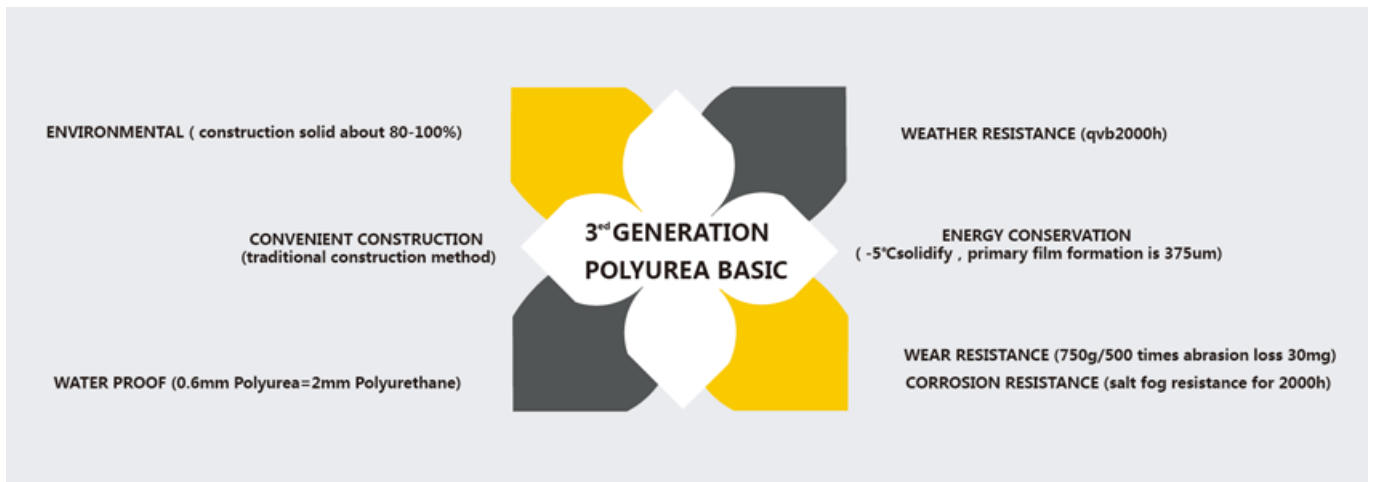

ميزة البصرية البلاط البوليمر أولي

توفير حل الفجوة الغرفة بأكملها