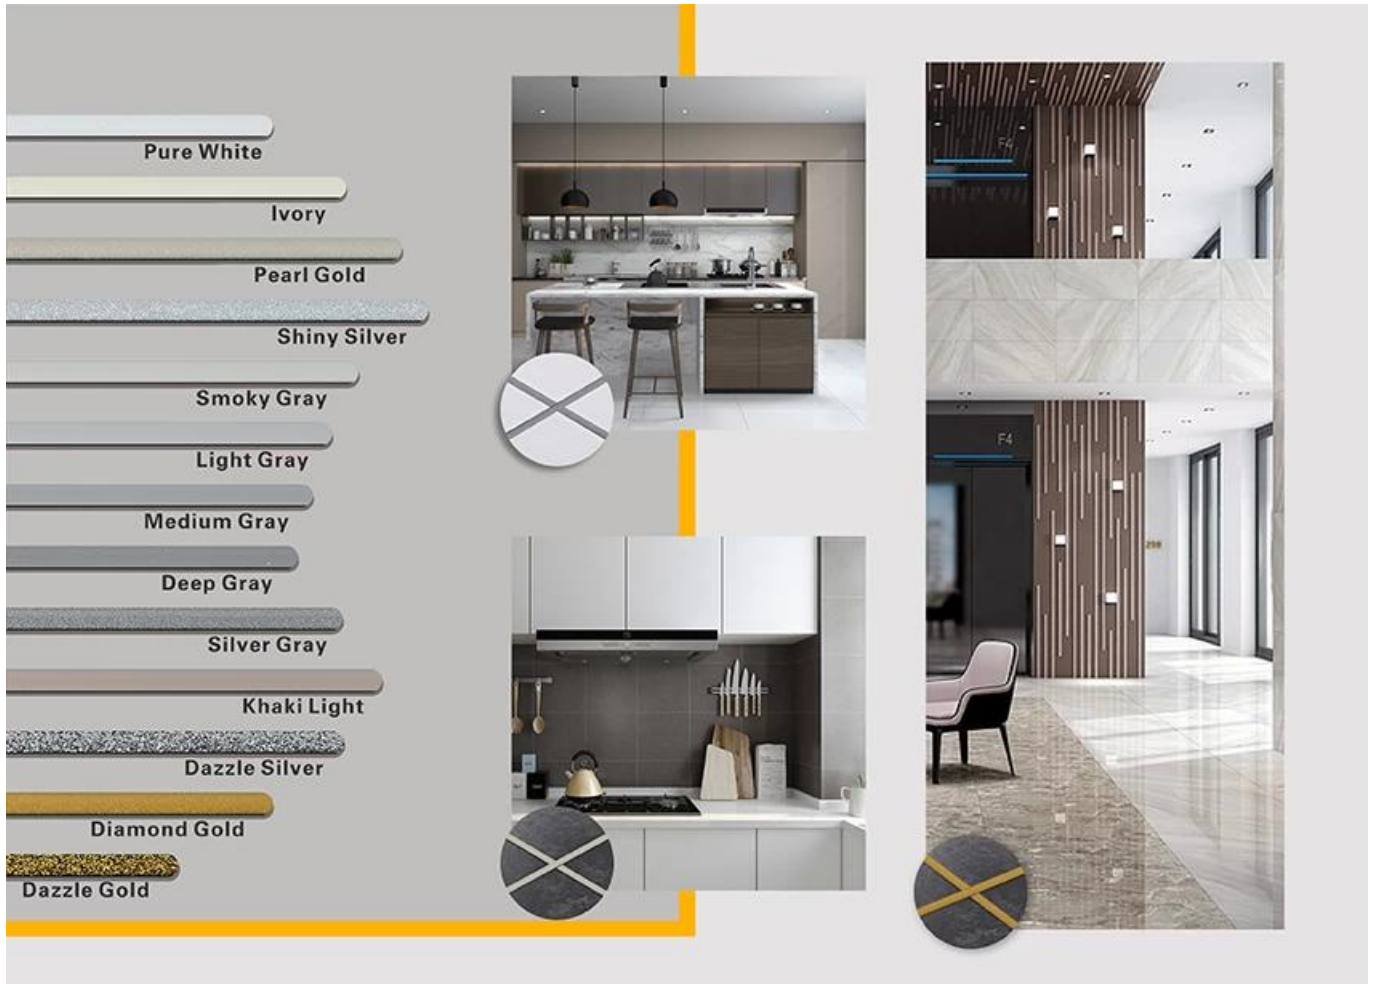

هو منتج سيطر جديد. ونحن أيضا **مصنع البصر البلاط الصنع** وبعد بسبب مقاومة البولي Kelin Polyurea Tile Grouس أولي، مقاومة التآكل الممتازة، مقاومة التآكل، المقاومة الصفراء، مقاومة درجات الحرارة العالية وغيرها من الأداء المتفوق، يتم استخدامه على نطاق واسع في الصناعة العسكرية، صناعة الفضاء والسفن. منتجنا هو المنتج الأساسي تماما تماما، يمكن استخدامه بشكل أفضل في مفاصل بلاط السيراميك والحجر والزجاج أو بلاط الفسيفساء على الحائط أو الدقيق الداخلي والخارجي. لديها خصائصها الخاصة: دليل على الرطوبة الدائم، أكثر بيئيا، علاج سريع، وحفظ المخاض ولا تلتطخ أبدا، وهو أكبر ميزة لها. بالإضافة إلى ذلك، فإنه يتصاعد بسرعة، والبناء والحافة التنظيف في نفس اليوم، وتوفير تكاليف الوقت والعمالة. والأهم من ذلك، يمكن بناءه في سطح فرعي ميلل، مما يحل إلى حد كبير المشكلة التي لا يمكن بناءها بسبب المناخ وأسباب أخرى. أستراليا منتجات البحث والتطوير المشتركة لتحقيق أداء أفضل، ومن خلال التوجيه الصيني للعلوم مراقبة الجودة الإستراتيجية، لجعل المنتجات "جودة مستقرة".

أصناف من الألوان لاختيارك. توفير أيضا ألوان مخصصة.

ميزة البصرية البلاط البوليمر أولي

توفير حل الفجوة الغرفة بأكملها

عملية بناء موجزة

أدوات الضغط المشترك المهنية

Cutter Knife

Pointing trowel

Brush