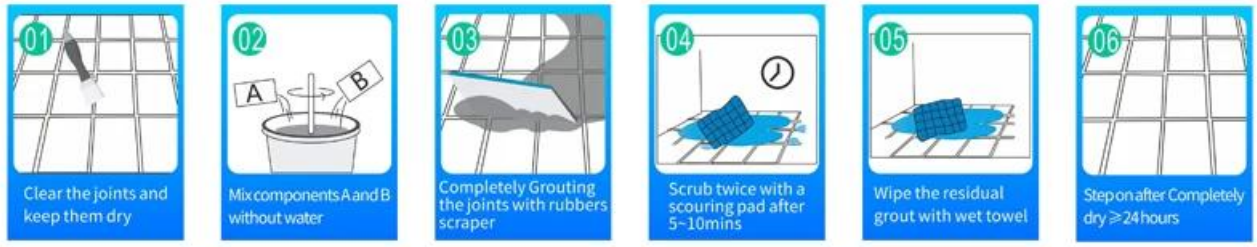

لاصق الایبوكسى المنقول بالماء هو منتج بیئى متطور. یوفر لك **Waterbom** نحن الصين الصانع لاصق الایبوكسى الملمس غیر اللامع أسلوبًا زخرفيًا فاحرًا منخفض المستوى ، ویبدو السطح المشترك مناسبًا تمامًا لبلاط السيراميك. مجموعة متنوعة من الألوان ، دع الایكور الخاص بك مكان متألّق. إن مسار القاعدة السفلیة لراتنج الایبوكسى المنقول بالماء یجعل المنتج بیئيًا تمامًا. الرمل الطبیعی المكلس عند درجة حرارة عالیة یجعل اللون أكثر طبیعیة وجمیلة ولا یتلاشى أبدًا. یمكن استخدام المنتج بشكل أفضل فی مفاصل بلاط السيراميك والحجر والزجاج وبلاط الفسیفساء على الحائط أو الدقیق فی الحمام والمطبخ وغرفة النوم وما إلى ذلك. إنه منتج مفضل فی الزخرفة العائلیة ، مزیفًا آیون الأكسجین السالب لتنقیة الهواء. أستراليا منتجات البحث والتطوير المشتركة لتحقيق أداء أفضل ، ومن خلال توجیحات مراقبة الجودة الاستراتیجیة للأكادیمیة الصینیة للعلوم ، لجعل جودة المنتجات مستقرة

.مجموعة متنوعة من الألوان لاختیارك. توفر أيضًا ألوانًا مخصصة

- Off White
- Gainsboro
- Grayish
- Medium Gray
- Dull Gray
- Silver Gray
- Metal Gray
- Starry Gray
- Luxury Gray
- Slate Gray
- Greyish Green
- Yellow Gray
- Brownness
- Terra Brown
- Glacier White
- Calaeatta
- Pearl Gold
- Primrose Yellow
- Shiny Gold
- Buff Beige
- Grayish Yellow
- Yellowish Brown
- Soft Khaki
- Olive Brown
- Brown
- Reddish Brown
- Dark Brown
- Rock Black

توفير حل فجوة الغرفة بالكامل

عملية بناء موجزة