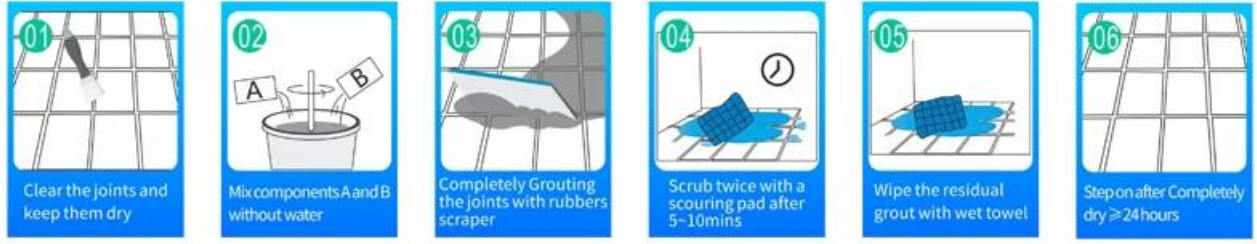

هو منتج بيئي متطور. يوفر لك الملمس غير اللامع أسلوبًا زخرفيًا فاخرًا منخفض Kelin لاصق إيبوكسي محمول بالماء من المستوى ، ويبدو سطح المفصل مناسبًا تمامًا لبلاط السيراميك. مجموعة متنوعة من الألوان ، دع الديكور الخاص بك مكان متلائم. إن مسار القاعدة السفلية لراتنج الإيبوكسي المنقول بالماء يجعل المنتج بيئيًا تمامًا. الرمل الطبيعي المكلس عند درجة حرارة عالية يجعل اللون أكثر طبيعية وجمالاً ولا يتلاشى أبدًا. يمكن استخدام المنتج بشكل أفضل في مفاصل بلاط السيراميك والحجر والزجاج وبلاط الفسيفساء على الحائط أو الدقيق في الحمام والمطبخ وغرفة النوم وما إلى ذلك. إنه منتج مفضل في الزخرفة العائلية ، يضيف أيون الأكسجين السالب لتنقية الهواء. أستراليا منتجات البحث والتطوير المشتركة لتحقيق أداء أفضل ، ومن خلال توجيهات مراقبة الجودة الاستراتيجية للأكاديمية الصينية للعلوم ، لجعل جودة المنتجات تلبي احتياجاتك من منتجات الحقن Kelin grout مستقرة. يلبى مصنع

.مجموعة متنوعة من الألوان لاختيارك. توفر أيضًا ألوانًا مخصصة

- Off White
- Gainsboro
- Grayish
- Medium Gray
- Dull Gray
- Silver Gray
- Metal Gray
- Starry Gray
- Luxury Gray
- Slate Gray
- Greyish Green
- Yellow Gray
- Brownness
- Terra Brown
- Glacier White
- Calaeatta
- Pearl Gold
- Primrose Yellow
- Shiny Gold
- Buff Beige
- Grayish Yellow
- Yellowish Brown
- Soft Khaki
- Olive Brown
- Brown
- Reddish Brown
- Dark Brown
- Rock Black

توفير حل فجوة الغرفة بالكامل

عملية بناء موجزة

أداة الضغط المهنية المشتركة

ميزة الشركة

نظرة عامة على المصنع

خط آلة اللبن

آلة اجناس

خط إنتاج الحليب