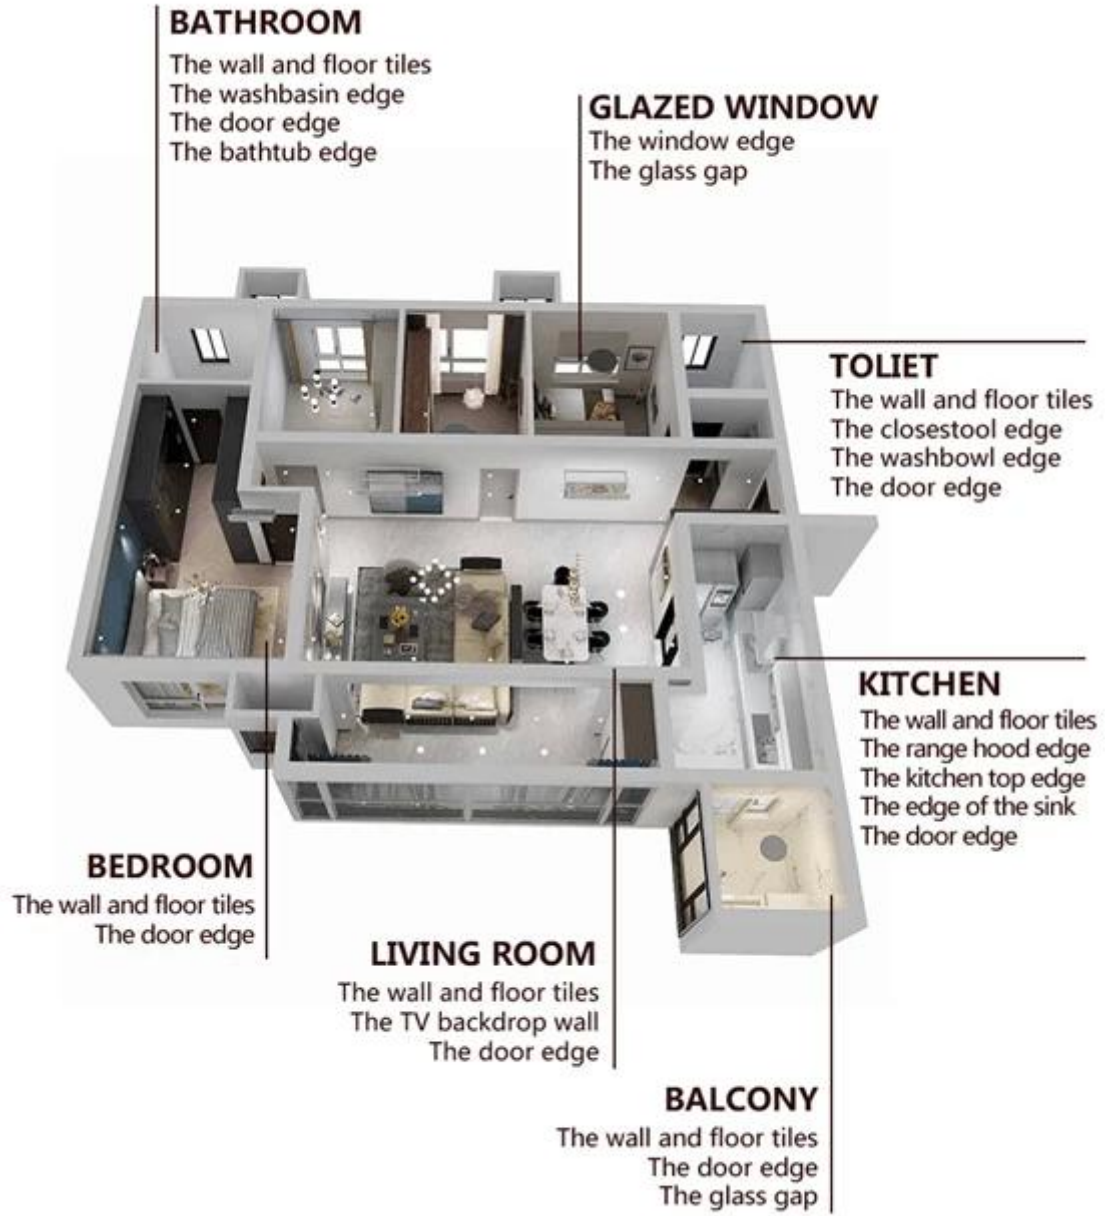

هو منتج بيئي متطور. يوفر لك الملمس غير اللامع أسلوبًا زخرفيًا فاخرًا منخفض Kelin لاصق إيبوكسي محمول بالماء من المستوى ، ويبدو سطح المفصل مناسبًا تمامًا لبلاط السيراميك. مجموعة متنوعة من الألوان ، دع الديكور الخاص بك مكان متألّق. إن مسار القاعدة السفلية لراتنج الإيبوكسي المنقول بالماء يجعل المنتج بيئيًا تمامًا. الرمل الطبيعي المكلس عند درجة حرارة عالية يجعل اللون أكثر طبيعية وجمالاً ولا يتلاشى أبدًا. يمكن استخدام المنتج بشكل أفضل في مفاصل بلاط السيراميك والحجر والزجاج وبلاط الفسيفساء على الحائط أو الدقيق في الحمام والمطبخ وغرفة النوم وما إلى ذلك. إنه منتج مفضل في الزخرفة العائلية ، يضيف أيون الأكسجين السالب لتنقية الهواء. أستراليا منتجات البحث والتطوير المشتركة لتحقيق أداء أفضل ، ومن خلال توجيهات مراقبة الجودة الاستراتيجية للأكاديمية الصينية للعلوم ، لجعل جودة المنتجات مستقرة. [المصن مورد](#) [وكيل الخياطة](#) -Kelin ، خيار ، قلب لانهائي ،

.مجموعة متنوعة من الألوان لاختيارك. توفر أيضًا ألوانًا مخصصة

- Off White
- Gainsboro
- Grayish
- Medium Gray
- Dull Gray
- Silver Gray
- Metal Gray
- Starry Gray
- Luxury Gray
- Slate Gray
- Greyish Green
- Yellow Gray
- Brownness
- Terra Brown
- Glacier White
- Calaeatta
- Pearl Gold
- Primrose Yellow
- Shiny Gold
- Buff Beige
- Grayish Yellow
- Yellowish Brown
- Soft Khaki
- Olive Brown
- Brown
- Reddish Brown
- Dark Brown
- Rock Black

توفير حل فجوة الغرفة بالكامل

عملية بناء موجزة

أداة الضغط المهنية المشتركة

ميزة الشركة

نظرة عامة على المصنع

خط آلة اللبن

آلة اجناس

خط إنتاج الحليب