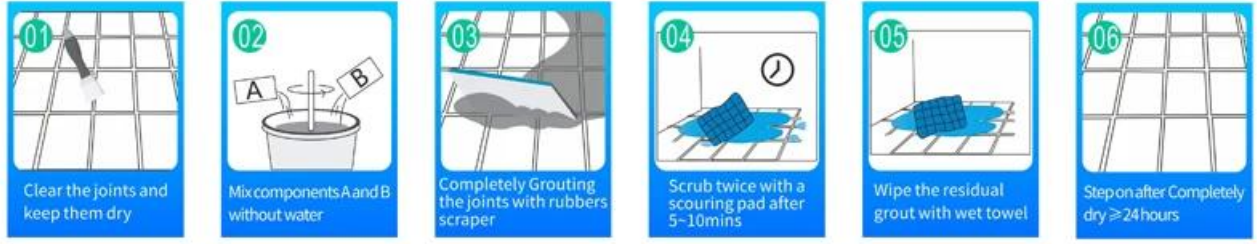

هو منتج بيئي متطور. يوفر لك الملمس غير اللامع أسلوبًا زخرفيًا فاخرًا منخفض Kelin لاصق إيبوكسي محمول بالماء من المستوى ، ويبدو سطح المفصل مناسبًا تمامًا لبلاط السيراميك. مجموعة متنوعة من الألوان ، دع الديكور الخاص بك مكان متألّق. إن مسار القاعدة السفلية لراتنج الإيبوكسي المنقول بالماء يجعل المنتج بيئيًا تمامًا. الرمل الطبيعي المكلس عند درجة حرارة عالية يجعل اللون أكثر طبيعية وجمالاً ولا يتلاشى أبدًا. يمكن استخدام المنتج بشكل أفضل في مفاصل بلاط السيراميك والحجر والزجاج وبلاط الفسيفساء على الحائط أو الدقيق في الحمام والمطبخ وغرفة النوم وما إلى ذلك. إنه منتج مفضل في الزخرفة العائلية ، يضيف أيون الأكسجين السالب لتنقية الهواء. أستراليا منتجات البحث والتطوير المشتركة لتحقيق أداء أفضل ، ومن خلال توجيهات مراقبة الجودة الاستراتيجية للأكاديمية الصينية للعلوم ، لجعل جودة المنتجات مستقرة. [المصن مورد](#) [وكيل الخياطة](#) -Kelin ، خيار ، قلب لانهائي ،

.مجموعة متنوعة من الألوان لاختيارك. توفر أيضًا ألوانًا مخصصة

- Off White
- Gainsboro
- Grayish
- Medium Gray
- Dull Gray
- Silver Gray
- Metal Gray
- Starry Gray
- Luxury Gray
- Slate Gray
- Greyish Green
- Yellow Gray
- Brownness
- Terra Brown
- Glacier White
- Calaeatta
- Pearl Gold
- Primrose Yellow
- Shiny Gold
- Buff Beige
- Grayish Yellow
- Yellowish Brown
- Soft Khaki
- Olive Brown
- Brown
- Reddish Brown
- Dark Brown
- Rock Black

توفير حل فجوة الغرفة بالكامل

عملية بناء موجزة

أداة الضغط المهنية المشتركة

ميزة الشركة

نظرة عامة على المصنع

خط آلة اللبن

آلة اجناس

خط إنتاج الحليب