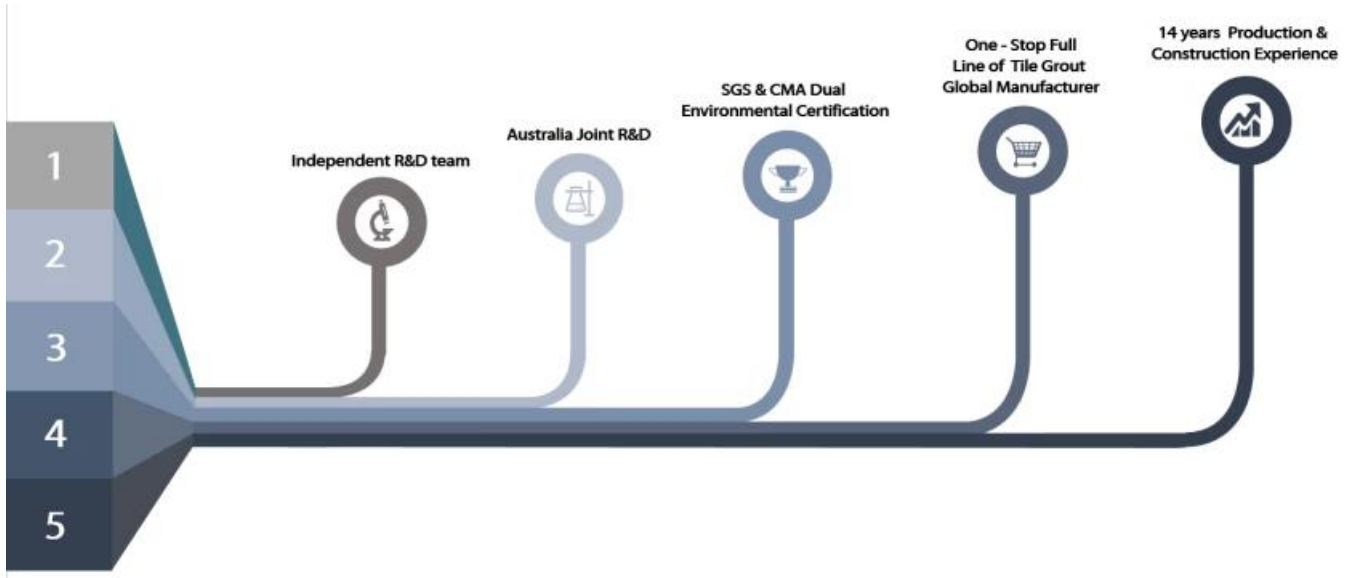

توفير حل الفجوة الغرفة بأكملها

عملية بناء موجزة

أداة الضغط المشترك المهنية

Cutter Knife

Pointing trowel

Brush

Rainbow Scraper

Stirring Knife

The sponge

Scouring Pad

ميزة الشركة

نظرة عامة على المصنع

خط كريم آله

آله اجناسار

خط إنتاج الحظط

إبداع التبريد