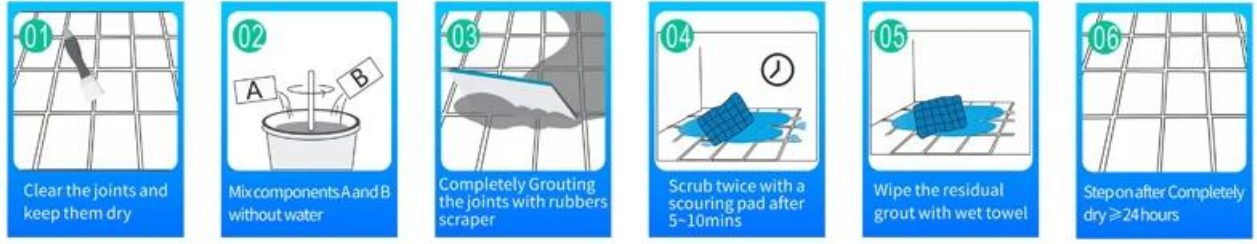

لاصق هو منتج بيئي متطور. يوفر لك الملمس ماتي، أسلوبا مزخرفا فاخرا منخفضا، ويبدو Kelin Waterborne Epoxy سطح المشترك مثاليا للبلات السيراميك. أصناف من الألوان، واسمحوا الديكور مكان التألق. يدير المسار الفرعي من البيئية تماما. الرمل الطبيعي المكلس في درجة حرارة عالية يجعل اللون أكثر Waterborne راتنجات إيبوكسي المحمولة طبيعية وجميلة ولا يتلاشى أبدا. المنتجات التي تنتجها كيلين **السيراميك مانع التسرب المورد** يمكن استخدامها بشكل أفضل في مفاصل بلاط السيراميك والحجر والزجاج أو بلاط الفسيفساء على الحائط أو الدقيق في الحمام والمطبخ وغرفة النوم وهلم جرا. إنه منتج تفضيل في الديكور الأسري، مضيفا أيون الأكسجين السلبي لتنقية الهواء. أستراليا منتجات البحث والتطوير المشتركة لجعل الأداء الأفضل، ومن خلال التوجيه الصيني للعلوم مراقبة الجودة الاستراتيجي لجودة مراقبة الجودة، لجعل منتجات الجودة مستقرة.

أصناف من الألوان لاختيارك. توفير أيضا ألوان مخصصة

- Off White
- Gainsboro
- Grayish
- Medium Gray
- Dull Gray
- Silver Gray
- Metal Gray
- Starry Gray
- Luxury Gray
- Slate Gray
- Greyish Green
- Yellow Gray
- Brownness
- Terra Brown
- Glacier White
- Calaeatta
- Pearl Gold
- Primrose Yellow
- Shiny Gold
- Buff Beige
- Grayish Yellow
- Yellowish Brown
- Soft Khaki
- Olive Brown
- Brown
- Reddish Brown
- Dark Brown
- Rock Black

توفير حل الفجوة الغرفة بأكملها

عملية بناء موجزة

أداة الضغط المشترك المهنية

Cutter Knife

Pointing trowel

Brush

Rainbow Scraper

Stirring Knife