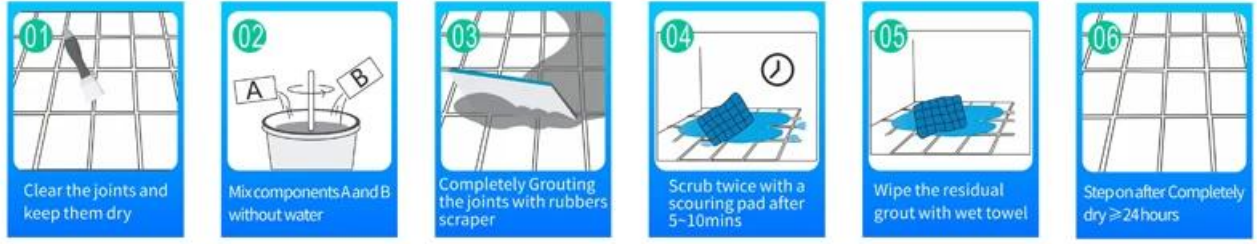

Olive Brown

Brown

Reddish Brown

Dark Brown

Rock Black

توفير حل فجوة الغرفة بالكامل

عملية بناء موجزة

أداة الضغط المهنية المشتركة