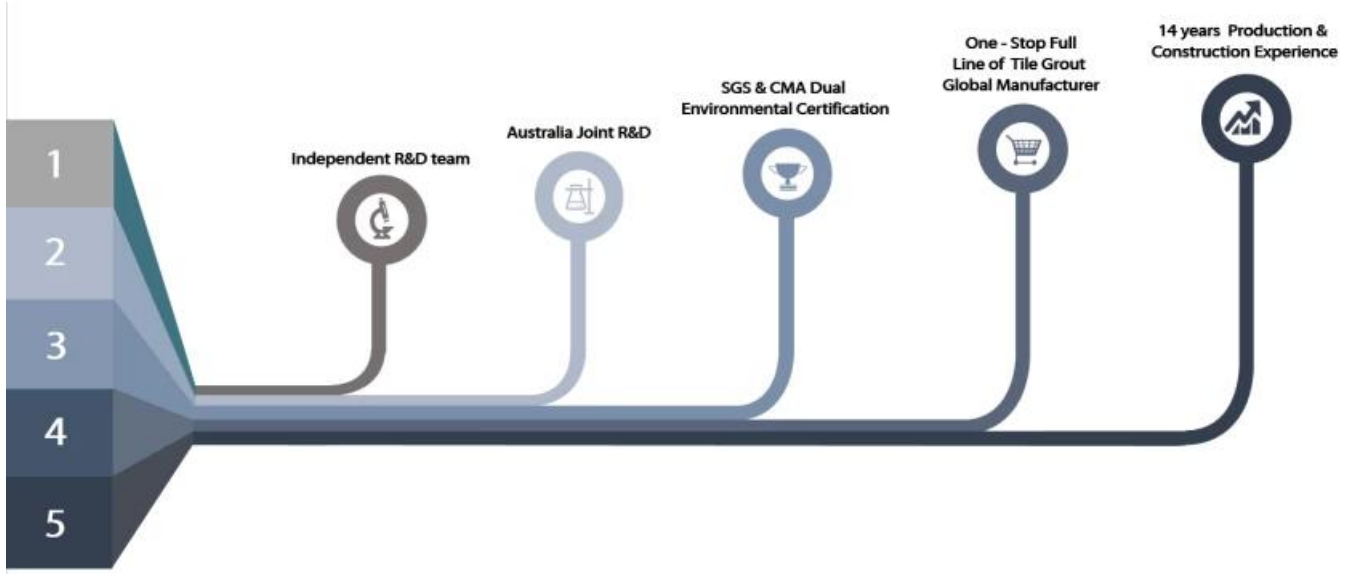

ميزة الشركة

نظرة عامة على المصنع