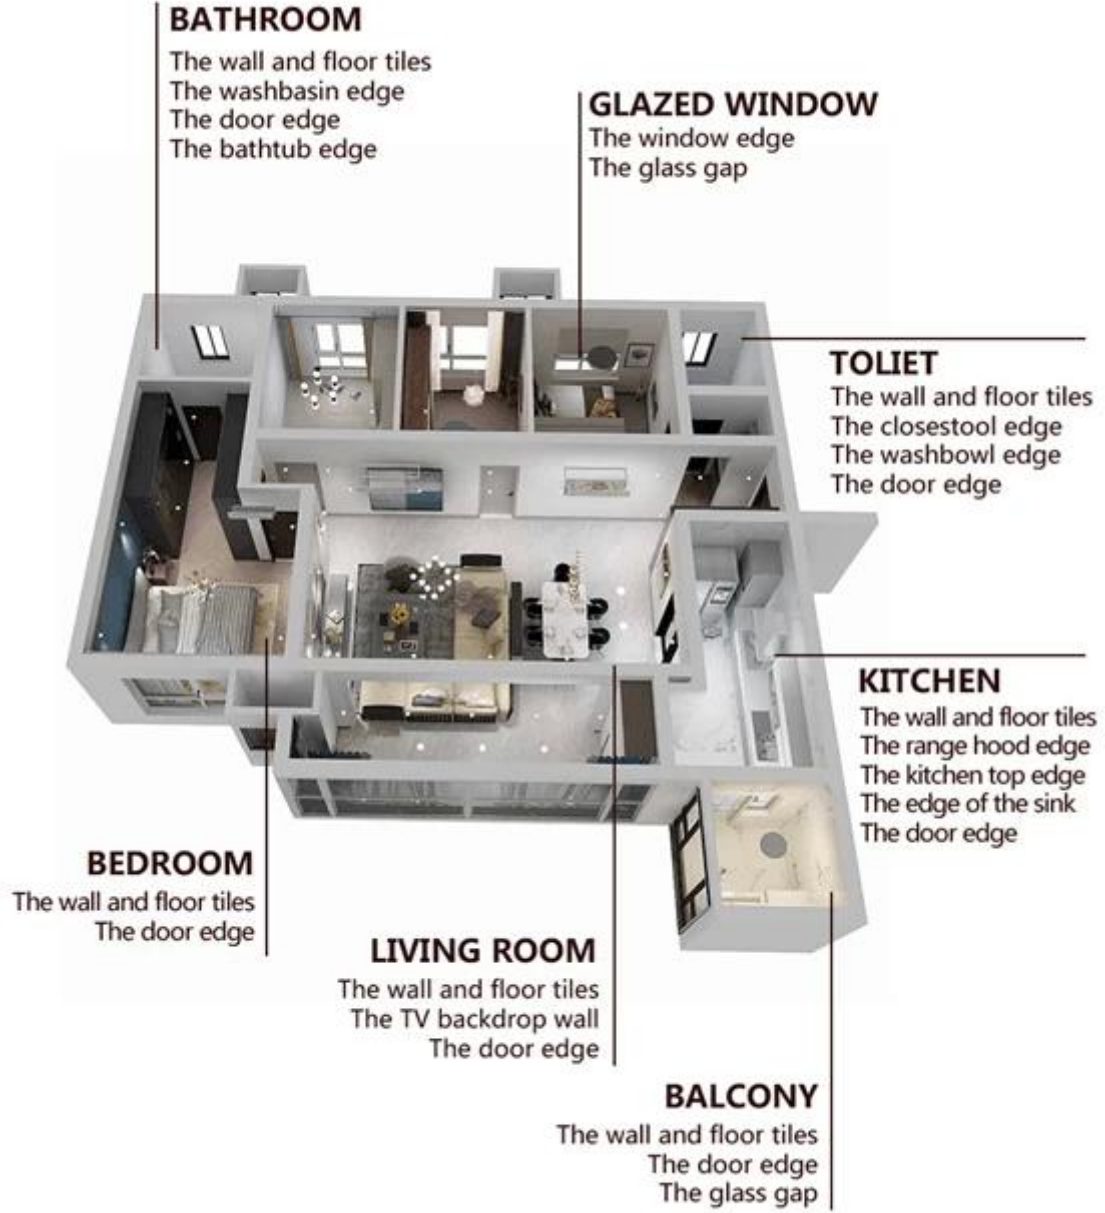

لاصق هو منتج بيئي متطور. ونحن مورد لاصق البلاط بقوة شاملة قوية. يوفر لك الملمس Kelin Waterborne Epoxy ماتي، أسلوبا مزخرفا فاخرا منخفضا، ويبدو سطح المشترك مثاليا للبلاط السيراميك. أصناف من الألوان، واسمحوا الديكور البيئية تماما. الرمل الطبيعي المكلس في Waterborne مكان التآلق. يدير المسار الفرعي من راتنجات إيبوكسي المحمولة. درجة حرارة عالية يجعل اللون أكثر طبيعية وجميلة ولا يتلاشى أبدا.

المكون الرئيسي	راتنج الايبوكسي، مسحوق الألوان الراقية
دور	ملء وتجميل فجوة البلاط
مدة الصلاحية	الأسهم في مكان بارد وجاف عند 0-37 °C لمدة 24 شهرا
الوزن الصافي	3 كجم
التعبئة	دلو

يمكن استخدام المنتج بشكل أفضل في مفاصل بلاط السيراميك والحجر والزجاج أو بلاط الفسيفساء على الحائط أو الدقيق في الحمام والمطبخ وغرفة النوم وهلم جرا. إنه منتج تفضيل في الديكور الأسري، مضييفا أيون الأكسجين السلبي لتنقية الهواء. أستراليا منتجات البحث والتطوير المشتركة لجعل الأداء الأفضل، ومن خلال التوجيه الصيني للعلوم مراقبة الجودة الاستراتيجية لجودة مراقبة الجودة، لجعل منتجات الجودة مستقرة.

أصناف من الألوان لاختيارك. توفير أيضا ألوان مخصصة.

توفير حل الفجوة الغرفة بأكملها

عملية بناء موجزة

- ✘ مسح المفاصل والحفاظ عليها لهم يجفون.
- ✘ A و B مزيج مكونات بدون ماء.
- ✘ يطرح تماما مع المطاط مكشطة.
- ✘ فرك مرتين مع وسادة تجول بعد 5-10 دقائق.
- ✘ مسح الجص المتبقي مع منشفة مبللة. ساعة ≥ 24 Dry.