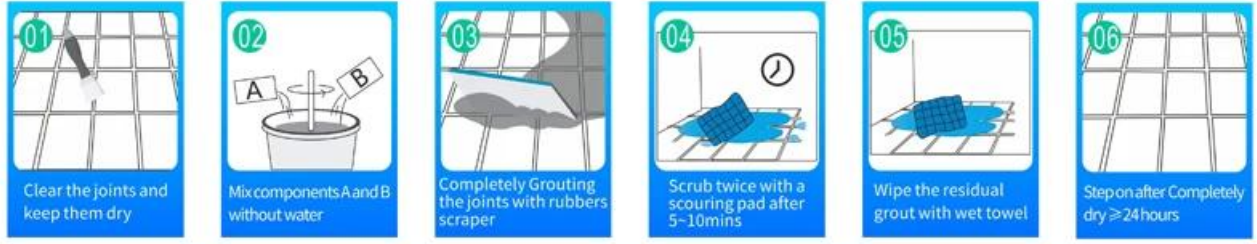

هو منتج بيئي متطور. يوفر لك الملمس غير اللامع أسلوبًا زخرفيًا فاخرًا منخفض Kelin لاصق إيبوكسي محمول بالماء من المستوى ، ويبدو سطح المفصل مناسبًا تمامًا لبلاط السيراميك. مجموعة متنوعة من الألوان ، دع الديكور الخاص بك مكان متألق. إن مسار القاعدة السفلية لراتنج الإيبوكسي المنقول بالماء يجعل المنتج بيئيًا تمامًا. الرمل الطبيعي المكلس عند درجة حرارة عالية يجعل اللون أكثر طبيعية وجميلة ولا يتلاشى أبدًا. يمكن استخدام المنتج بشكل أفضل في مفاصل بلاط السيراميك والحجر والزجاج وبلاط الفسيفساء على الحائط أو الدقيق في الحمام والمطبخ وغرفة النوم وما إلى ذلك. إنه منتج مفضل في الزخرفة العائلية ، مضيفا أيون الأكسجين السالب لتنقية الهواء. أستراليا منتجات البحث والتطوير المشتركة لتحقيق أداء أفضل ، ومن خلال توجيهات مراقبة الجودة الاستراتيجية للأكاديمية الصينية للعلوم ، لجعل جودة المنتجات مستقرة. إذا اخترت Kelin الرجاء اختيار [Waterbom المين الصانع لاصق الايبوكسي](#).

.مجموعة متنوعة من الألوان لاختيارك. توفر أيضًا ألوانًا مخصصة

- Off White
- Gainsboro
- Grayish
- Medium Gray
- Dull Gray
- Silver Gray
- Metal Gray
- Starry Gray
- Luxury Gray
- Slate Gray
- Greyish Green
- Yellow Gray
- Brownness
- Terra Brown
- Glacier White
- Calaeatta
- Pearl Gold
- Primrose Yellow
- Shiny Gold
- Buff Beige
- Grayish Yellow
- Yellowish Brown
- Soft Khaki
- Olive Brown
- Brown
- Reddish Brown
- Dark Brown
- Rock Black

توفير حل فجوة الغرفة بالكامل

عملية بناء موجزة

أداة الضغط المهنية المشتركة

ميزة الشركة

نظرة عامة على المصنع

خط آلة اللبن

آلة اجناس

خط إنتاج الحليب