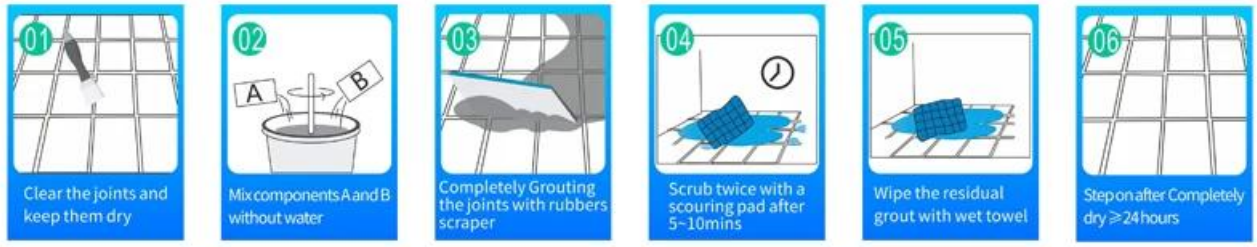

هو منتج بيئي متطور. انها مصنوعة من قبل **الصين المورد الحص البلاط** Kelin لاصق إيوكسي محمول بالماء من **الملونة**. يوفر لك الملمس غير اللامع أسلوبًا زخرفيًا فاخرًا منخفض المستوى ، ويبدو سطح المفصل مناسبًا تمامًا لبلاط السيراميك. مجموعة متنوعة من الألوان ، دع الديكور الخاص بك مكان متألق. إن مسار القاعدة الأساسية لراتنج الإيوكسي المنقول بالماء يجعل المنتج بيئيًا تمامًا. الرمل الطبيعي المكلس عند درجة حرارة عالية يجعل اللون أكثر طبيعية وجميلة ولا يتلاشى أبدًا. يمكن استخدام المنتج بشكل أفضل في مفاصل بلاط السيراميك والحجر والزجاج وبلاط الفسيفساء على الحائط أو الدقيق في الحمام والمطبخ وغرفة النوم وما إلى ذلك. إنه منتج مفضل في الزخرفة العائلية ، مضيئًا أيون الأكسجين السالب لتنقية الهواء. أستراليا منتجات البحث والتطوير المشتركة لتحقيق أداء أفضل ، ومن خلال توجيهات مراقبة الجودة الاستراتيجية للأكاديمية الصينية للعلوم ، لجعل جودة المنتجات مستقرة

.مجموعة متنوعة من الألوان لاختيارك. توفر أيضًا ألوانًا مخصصة

- Pure White
- Ivory
- Lemon Gold
- Pearl Gold
- Light Gold
- Lime Gold
- Amber Gold
- Nobility Gold
- Luxury Gold
- Shiny Gold
- Dazzle Gold
- Moonlight Silver
- Shiny Silver
- Dazzle Silver
- Light Gray
- Noble Gray
- Silver Gray
- Champaign Gold
- Bronze
- Rose Gold
- Coffee Brown
- Black Pearl

توفير حل فجوة الغرفة بالكامل

عملية بناء موجزة