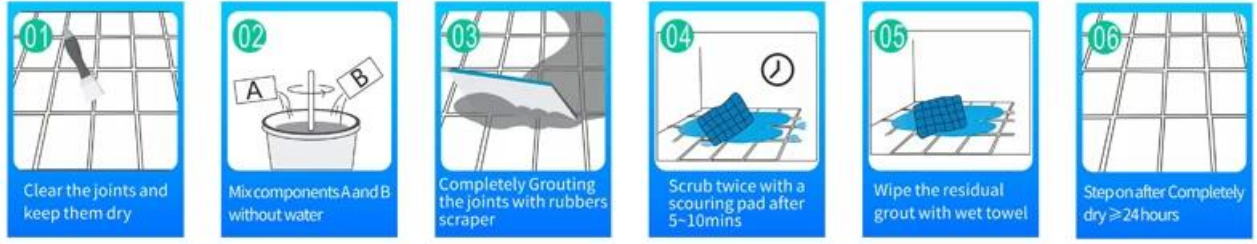

لاصق هو منتج بيئي متطور. يوفر لك الملمس ماتي، أسلوبا مزخرفا فاخرا منخفضا، ويبدو Kelin Waterborne Epoxy سطح المشترك مثاليا للبلات السيراميك. أصناف من الألوان، واسمحوا الديكور مكان التألق. يدير المسار الفرعي من البيئية تماما. الرمل الطبيعي المكلس في درجة حرارة عالية يجعل اللون أكثر Waterborne راتنجات إيبوكسي المحمولة طبيعية وجميلة ولا يتلاشى أبدا. يمكن استخدام المنتج بشكل أفضل في مفاصل بلاط السيراميك والحجر والزجاج أو بلاط الفسيفساء على الحائط أو الدقيق في الحمام والمطبخ وغرفة النوم وهلم جرا. إنه منتج تفضيل في الديكور الأسري، مضيئا أيون الأكسجين السلبي لتنقية الهواء. أستراليا منتجات البحث والتطوير المشتركة لجعل الأداء الأفضل، ومن خلال التوجيه الصيني للعلوم مراقبة الجودة الاستراتيجي لجودة مراقبة الجودة، لجعل منتجات الجودة مستقرة. كيلين **المصادر الحص** **بلاط السيراميك** أنت جدير بالثقة

أصناف من الألوان لاختيارك. توفير أيضا ألوان مخصصة

- Off White
- Gainsboro
- Grayish
- Medium Gray
- Dull Gray
- Silver Gray
- Metal Gray
- Starry Gray
- Luxury Gray
- Slate Gray
- Greyish Green
- Yellow Gray
- Brownness
- Terra Brown
- Glacier White
- Calaeatta
- Pearl Gold
- Primrose Yellow
- Shiny Gold
- Buff Beige
- Grayish Yellow
- Yellowish Brown
- Soft Khaki
- Olive Brown
- Brown
- Reddish Brown
- Dark Brown
- Rock Black

توفير حل الفجوة الغرفة بأكملها

عملية بناء موجزة