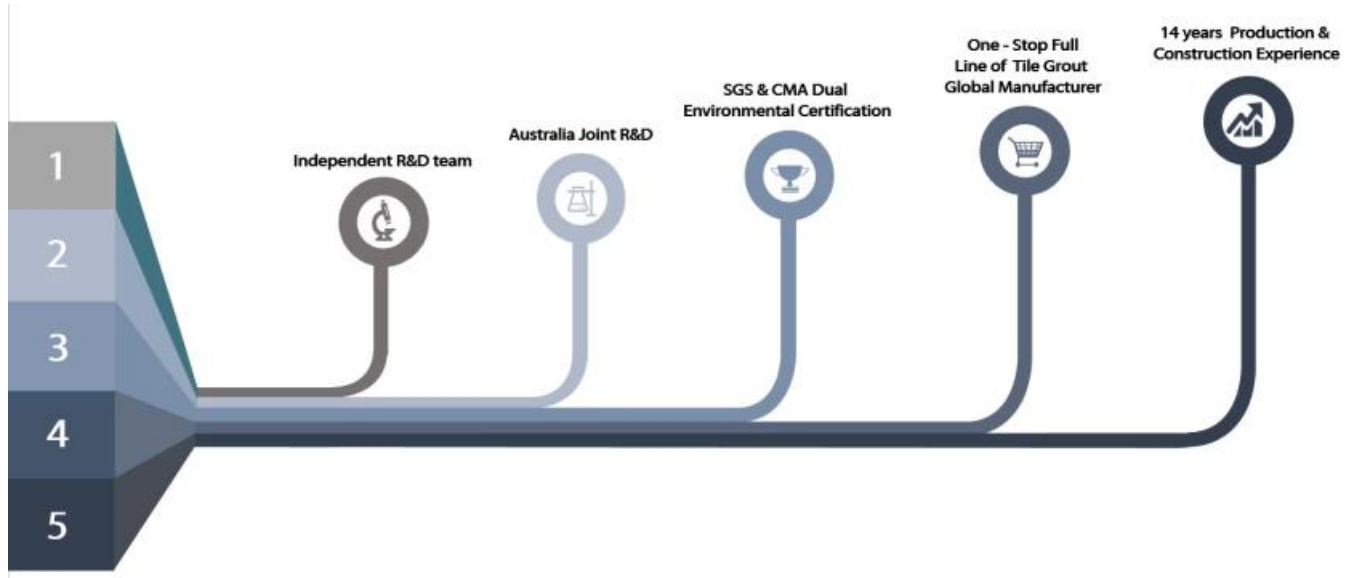

توفير حل الفجوة الغرفة بأكملها

عملية بناء موجزة

أداة الضغط المشترك المهنية

Cutter Knife

Pointing trowel

Brush

Rainbow Scraper

Stirring Knife

The sponge

Scouring Pad

ميزة الشركة

نظرة عامة على المصنع

خط كريم آله

آله اجناس

خط إنتاج الحظط

إداع التبريد