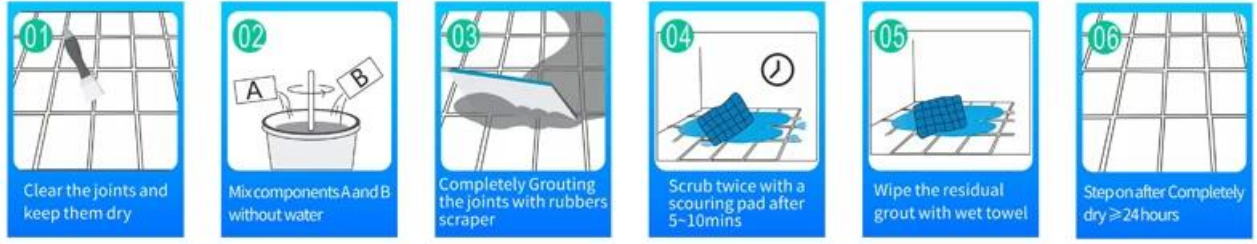

لاصق هو منتج بيئي متطور. يوفر لك الملمس ماتي، أسلوبا مزخرفا فاخرا منخفضا، ويبدو Kelin Waterborne Epoxy سطح المشترك مثاليا للبلات السيراميك. أصناف من الألوان، واسمحوا الديكور مكان التألق. يدير المسار الفرعي من البيئية تماما. الرمل الطبيعي المكلس في درجة حرارة عالية يجعل اللون أكثر Waterborne راتنجات إيبوكسي المحمولة طبيعية وجميلة ولا يتلاشى أبدا. يمكن استخدام المنتج بشكل أفضل في مفاصل بلاط السيراميك والحجر والزجاج أو بلاط الفسيفساء على الحائط أو الدقيق في الحمام والمطبخ وغرفة النوم وهلم جرا. إنه منتج تفضيل في الديكور الأسري، مضيئا أيون الأكسجين السلبي لتنقية الهواء. أستراليا منتجات البحث والتطوير المشتركة لجعل الأداء الأفضل، ومن خلال التوجيه مصنع. choose. الصيني للعلوم مراقبة الجودة الاستراتيجي لجودة مراقبة الجودة، لجعل منتجات الجودة مستقرة. إذا كنت [الاصص البلاط](#)، يرجى اختيار كيلين

أصناف من الألوان لاختيارك. توفير أيضا ألوان مخصصة

- Off White
- Gainsboro
- Grayish
- Medium Gray
- Dull Gray
- Silver Gray
- Metal Gray
- Starry Gray
- Luxury Gray
- Slate Gray
- Greyish Green
- Yellow Gray
- Brownness
- Terra Brown
- Glacier White
- Calaeatta
- Pearl Gold
- Primrose Yellow
- Shiny Gold
- Buff Beige
- Grayish Yellow
- Yellowish Brown
- Soft Khaki
- Olive Brown
- Brown
- Reddish Brown
- Dark Brown
- Rock Black

توفير حل الفجوة الغرفة بأكملها

عملية بناء موجزة

أداة الضغط المشترك المهنية

Cutter Knife

Pointing trowel

Brush

Rainbow Scraper

Stirring Knife