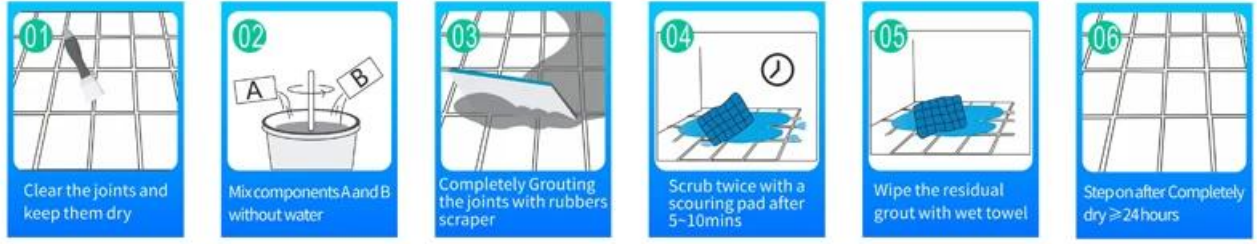

كيلين **الصين مصنع لون بلاط الحص** لاصق الايبوكسي المنقول بالماء المنتج هو منتج بيئي متطور. يوفر لك الملمس غير اللامع أسلوبًا زخرفيًا فاحرًا منخفض المستوى ، ويبدو سطح المفصل مناسبًا تمامًا لبلاط السيراميك. مجموعة متنوعة من الألوان ، دع الديكور الخاص بك مكان متألّق. إن مسار القاعدة السفلية لراتنج الإيبوكسي المنقول بالماء يجعل المنتج بيئيًا تمامًا. الرمل الطبيعي المكلس عند درجة حرارة عالية يجعل اللون أكثر طبيعية وجمالاً ولا يتلاشى أبدًا. يمكن استخدام المنتج بشكل أفضل في مفاصل بلاط السيراميك والحجر والزجاج وبلاط الفسيفساء على الحائط أو الدقيق في الحمام والمطبخ وغرفة النوم وما إلى ذلك. إنه منتج مفضل في الزخرفة العائلية ، يضيف أيون الأكسجين السالب لتنقية الهواء. أستراليا منتجات البحث والتطوير المشتركة لتحقيق أداء أفضل ، ومن خلال توجيهات مراقبة الجودة الاستراتيجية للأكاديمية الصينية للعلوم ، لجعل جودة المنتجات مستقرة.

.مجموعة متنوعة من الألوان لاختيارك. توفر أيضًا ألوانًا مخصصة.

- Off White
- Gainsboro
- Grayish
- Medium Gray
- Dull Gray
- Silver Gray
- Metal Gray
- Starry Gray
- Luxury Gray
- Slate Gray
- Greyish Green
- Yellow Gray
- Brownness
- Terra Brown
- Glacier White
- Calaeatta
- Pearl Gold
- Primrose Yellow
- Shiny Gold
- Buff Beige
- Grayish Yellow
- Yellowish Brown
- Soft Khaki
- Olive Brown
- Brown
- Reddish Brown
- Dark Brown
- Rock Black

توفير حل فجوة الغرفة بالكامل

عملية بناء موجزة