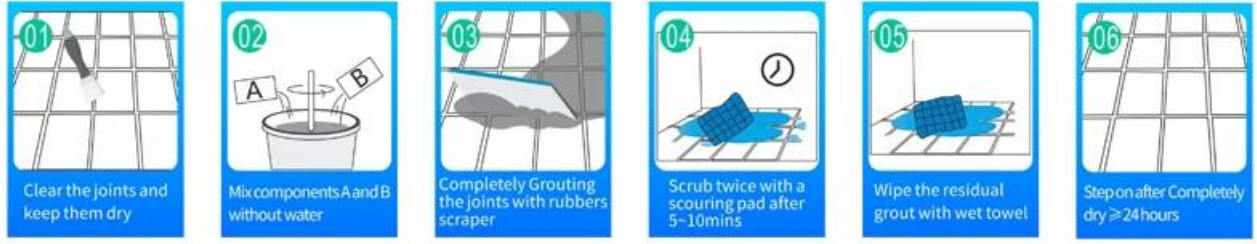

هو منتج بيئي متطور. يوفر لك الملمس غير اللامع أسلوبًا زخرفيًا فاخرًا منخفض Kelin لاصق إيوكسي محمول بالماء من المستوى ، ويبدو سطح المفصل مناسبًا تمامًا لبلاط السيراميك. مجموعة متنوعة من الألوان ، دع الديكور الخاص بك مكان متألق. إن مسار القاعدة السفلية لراتنج الإيوكسي المنقول بالماء يجعل المنتج بيئيًا تمامًا. انها مصنوعة من قبل **الصين** **مصنع الجص البلاط المرن**. الرمل الطبيعي المكلس عند درجة حرارة عالية يجعل اللون أكثر طبيعية وجمالاً ولا يتلاشى أبداً. يمكن استخدام المنتج بشكل أفضل في مفاصل بلاط السيراميك والحجر والزجاج وبلاط الفسيفساء على الحائط أو الدقيق في الحمام والمطبخ وغرفة النوم وما إلى ذلك. إنه منتج مفضل في الزخرفة العائلية ، يضيف أيون الأكسجين السالب لتنقية الهواء. أستراليا منتجات البحث والتطوير المشتركة لتحقيق أداء أفضل ، ومن خلال توجيهات مراقبة الجودة الاستراتيجية للأكاديمية الصينية للعلوم ، لجعل جودة المنتجات مستقرة

مجموعة متنوعة من الألوان لاختيارك. توفر أيضًا ألوانًا مخصصة.

- Off White
- Gainsboro
- Grayish
- Medium Gray
- Dull Gray
- Silver Gray
- Metal Gray
- Starry Gray
- Luxury Gray
- Slate Gray
- Greyish Green
- Yellow Gray
- Brownness
- Terra Brown
- Glacier White
- Calaeatta
- Pearl Gold
- Primrose Yellow
- Shiny Gold
- Buff Beige
- Grayish Yellow
- Yellowish Brown
- Soft Khaki
- Olive Brown
- Brown
- Reddish Brown
- Dark Brown
- Rock Black

توفير حل فجوة الغرفة بالكامل

عملية بناء موجزة

أداة الضغط المهنية المشتركة

ميزة الشركة

نظرة عامة على المصنع

خط آلة اللبن

آلة اجناس

خط إنتاج الحليب