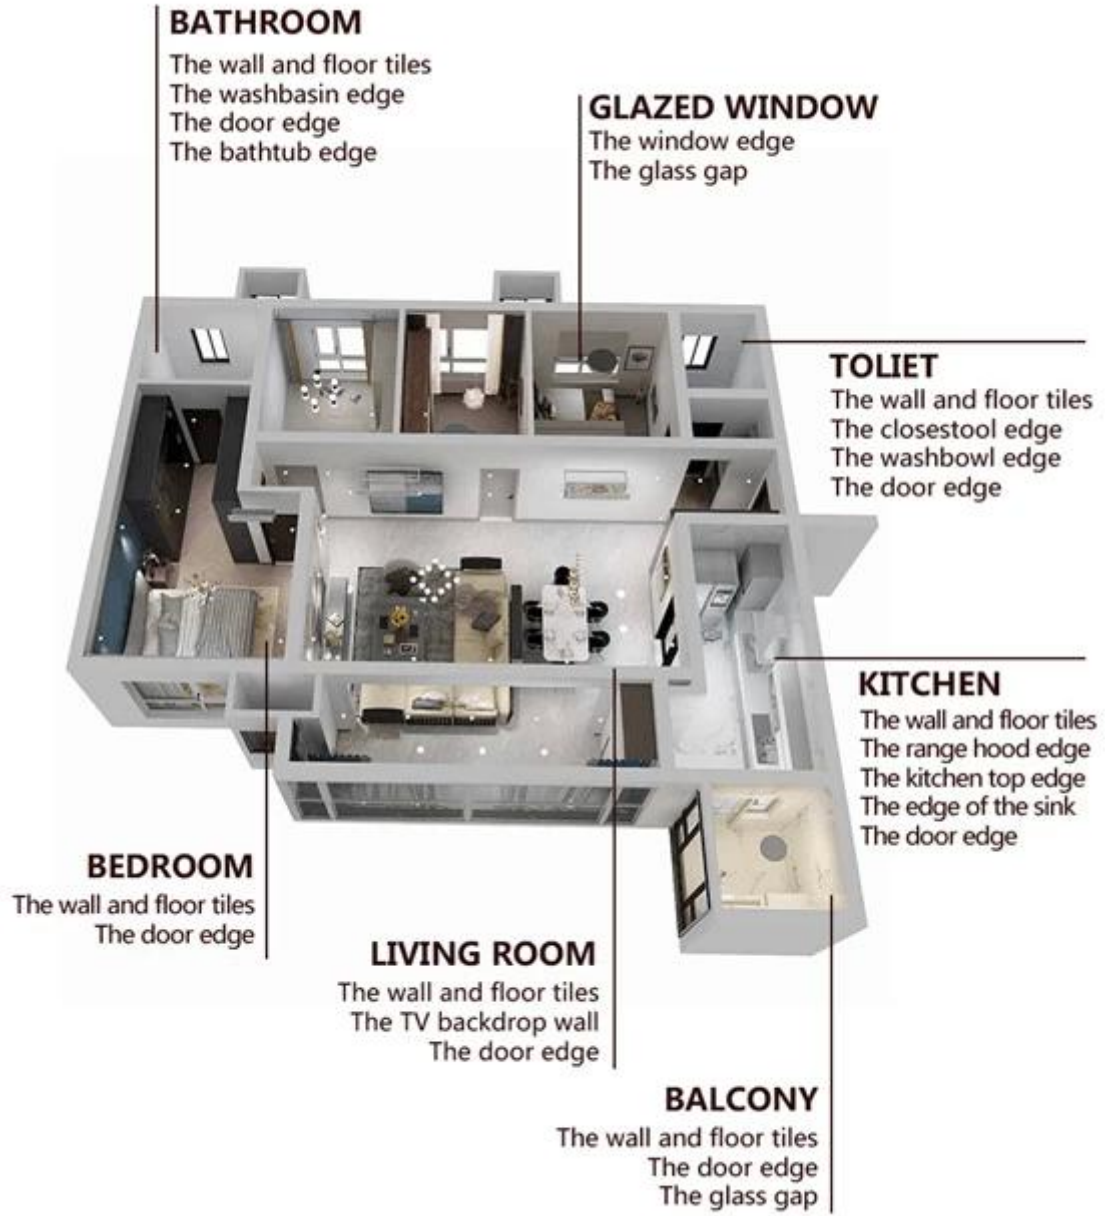

عملية بناء موجزة