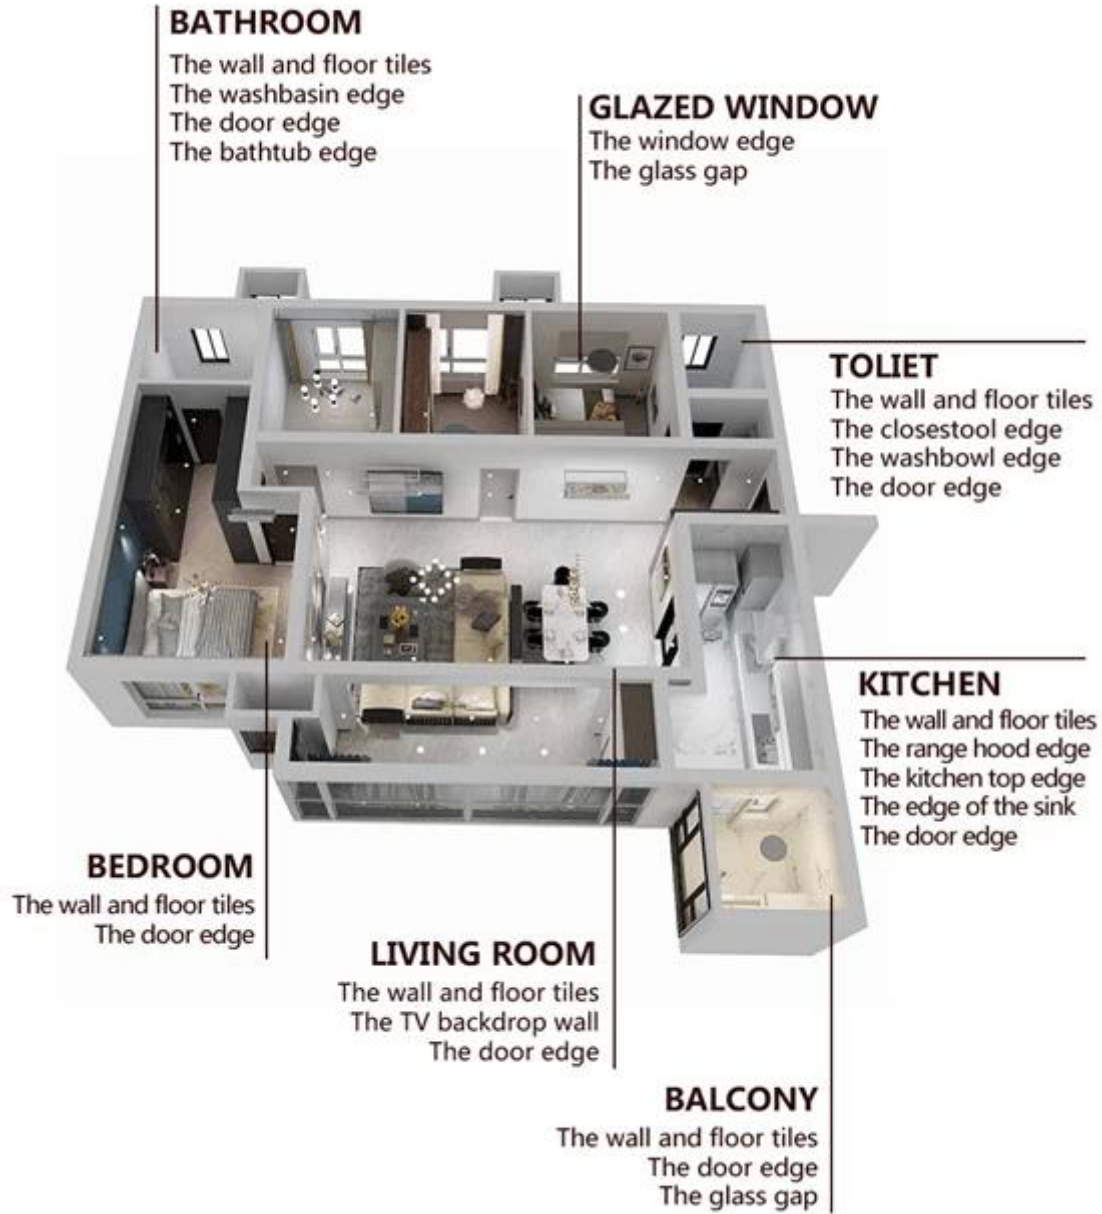

توفير حل العجوة الغرفة بأكملها

عملية بناء موجزة

01 تنظيف السطح
 باستخدام أداة
 صفراء.

02 وضع
 الكتل البيضاء
 على السطح.

03 تطبيق
 مادة CORING
 على السطح.

04 قطع
 البلاط باستخدام
 أداة كهربائية.

05 وضع
 علامة على
 البلاط 45 درجة.