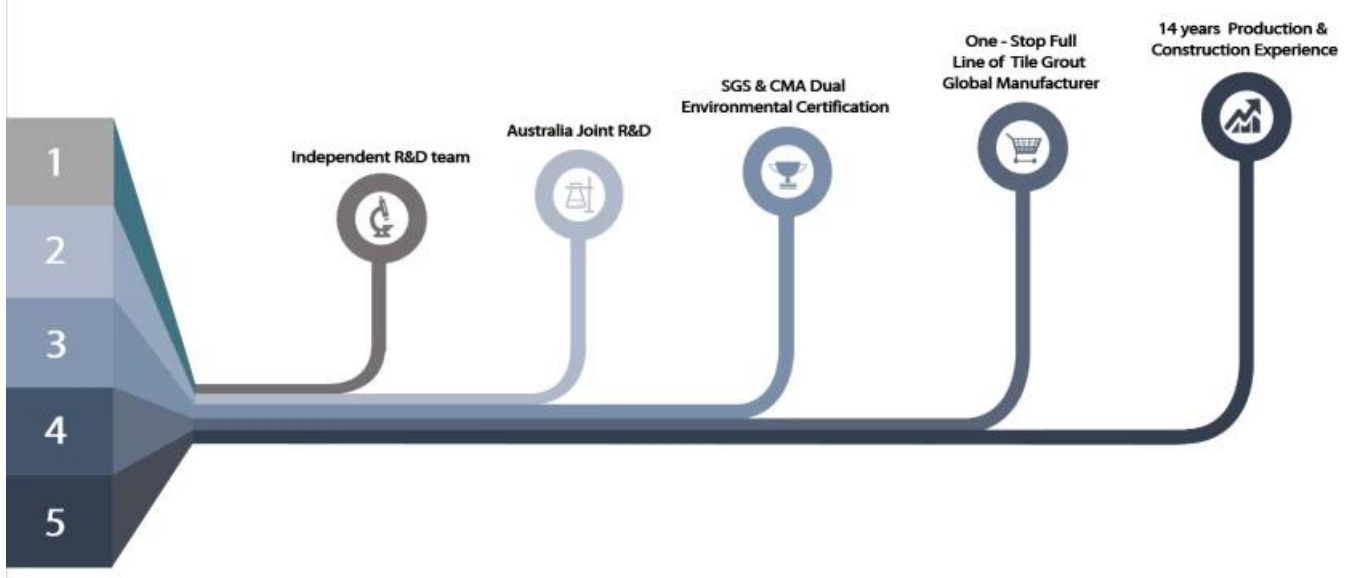

نظرة عامة على المصنع

شهادة