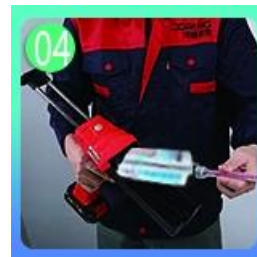

توفير حل العجوة الغرفة بأكملها

عملية بناء موجزة

بعد إزالة المسامير الصغيرة من الأرضيات، يتم تنظيف المنطقة بعناية.

يتم وضع رغوة عازلة تحت البلاط لحماية السطح من التلف أثناء البناء.

يتم ملء الثقوب الموجودة في الأرضيات بمادة لاصقة عالية الجودة لتأمين البلاط.