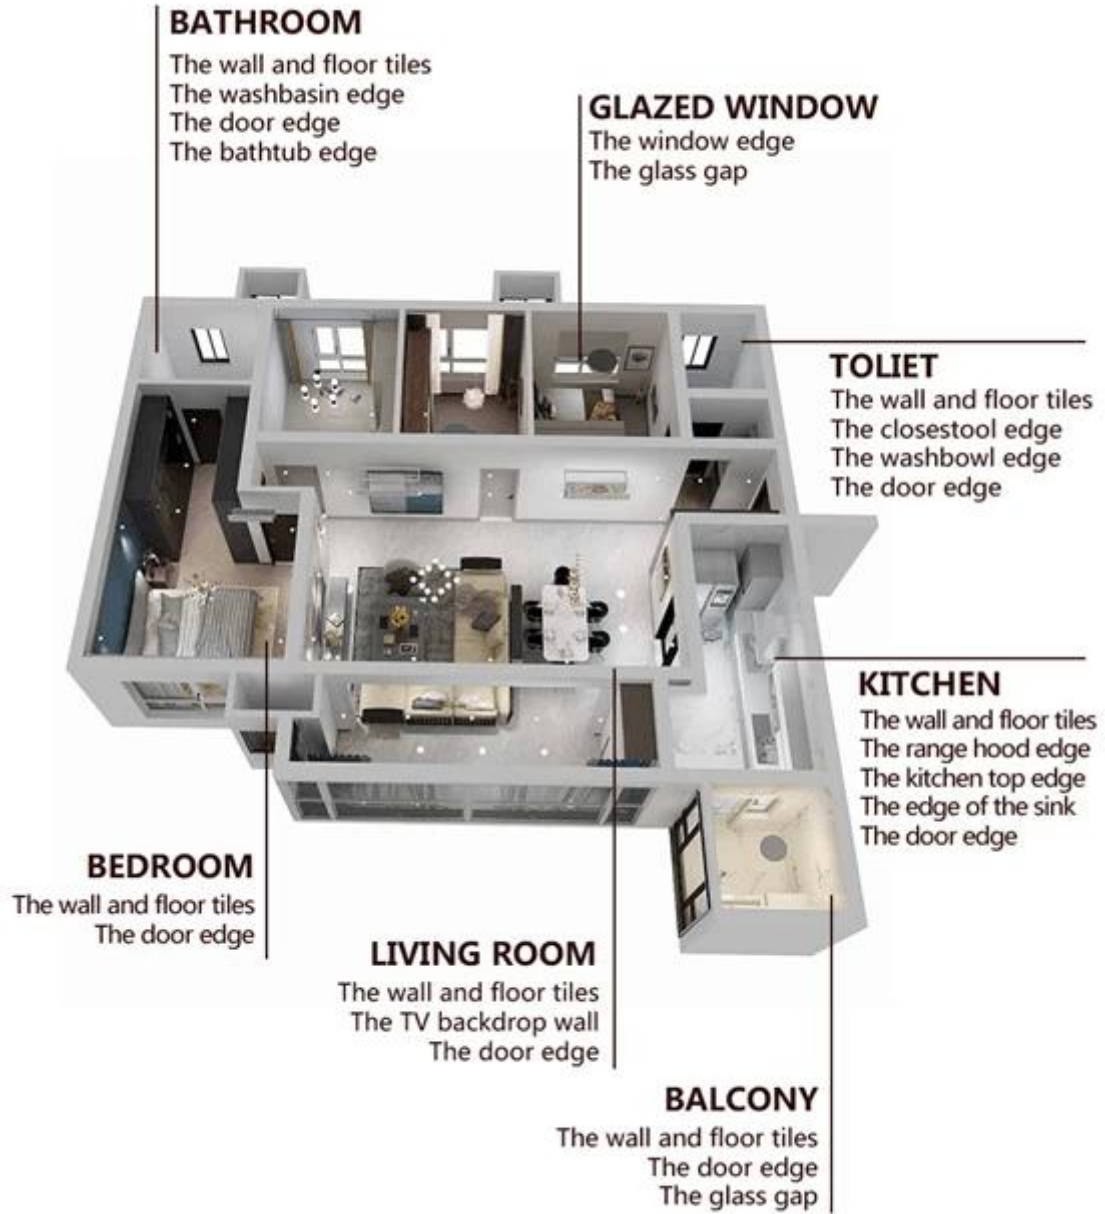

توفير حل العجوة الغرفة بأكملها

عملية بناء موجزة

بعد إزالة المسامير الصغيرة من الأرضيات، يتم تنظيف المنطقة بعناية.

يتم وضع رغوة عازلة تحت البلاط لحماية السطح من التلف أثناء البناء.

يتم ملء الثقوب الموجودة في الأرضيات بمادة لاصقة عالية الجودة لتأمين البلاط.