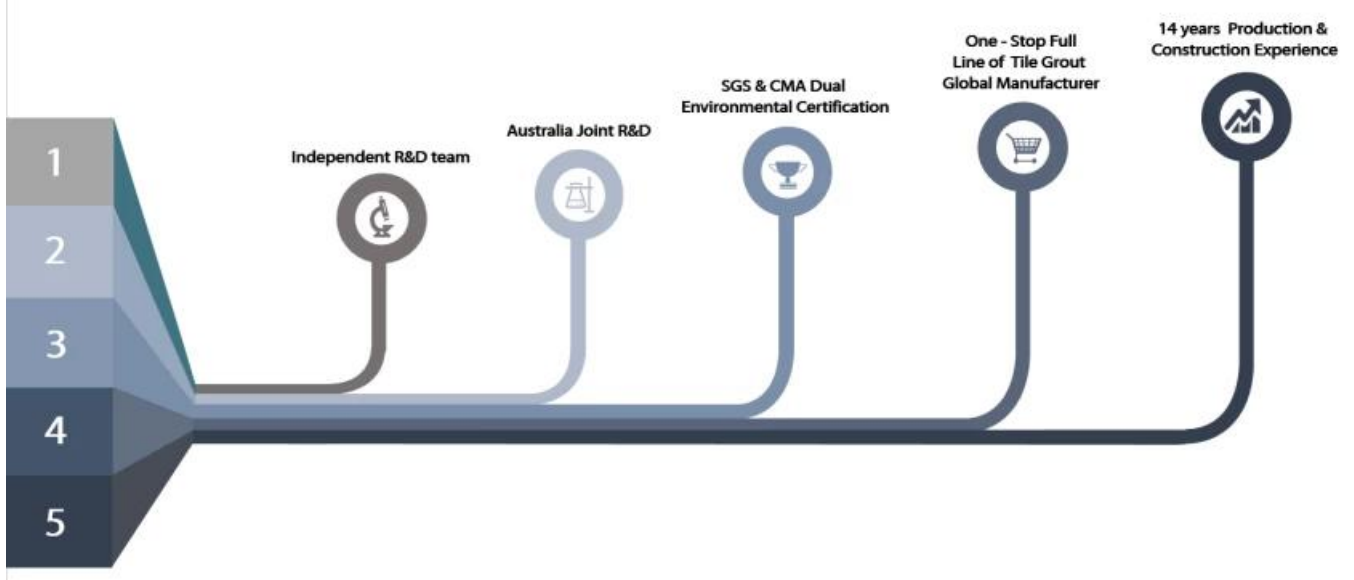

نظرة عامة على المصنع

شهادة